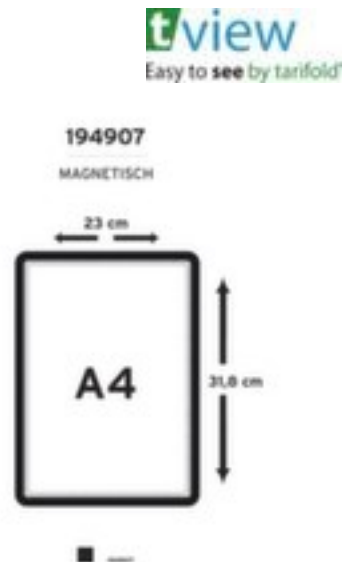

tarifold

Inforahmen

tview Magneto

Format DIN A4, Rahmen in schwarz,
Rücken und Verschluss magnetisch

VE 2 Stück

Artikelnummer: 147123

tarifold Informationsrahmen tview Magneto

Inforahmen

- Für den Innenbereich geeignet
- Format DIN A4
- Rahmen in schwarz
- Front aus Anti-Reflexfolie
- Rücken und Verschluss magnetisch

Technische Details

Informationsausstattung	Rahmen	Fronttyp	Anti-Reflexfolie
Rahmentyp	Inforahmen	Farbe	schwarz
Einsatzort	Innenbereich	Befestigungsart	Magnet
Format	DIN A4	Gewicht	0,28 kg