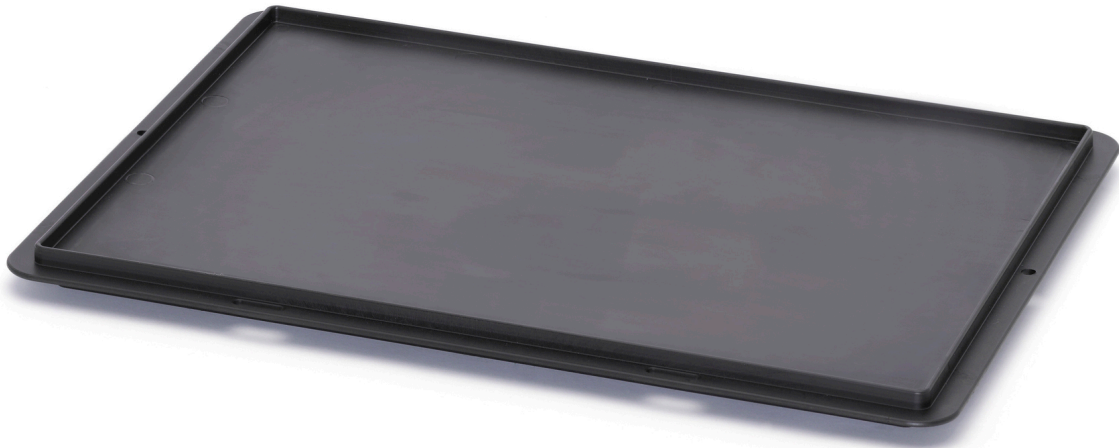

## ESD-AUFLAGEDECKEL FÜR EUROBEHÄLTER ESD DE 43

### DETAILS

<b>Außenmaße L x B</b>	40 x 30 cm	<b>Farbe</b>	Verkehrsschwarz ähnlich RAL 9017
<b>Material</b>	ESD PP	<b>Spez.</b>	$10^3 < 10^{10}$ Ohm/cm
<b>Gewicht</b>	340 g	<b>Durchgangswiderstand*</b>	