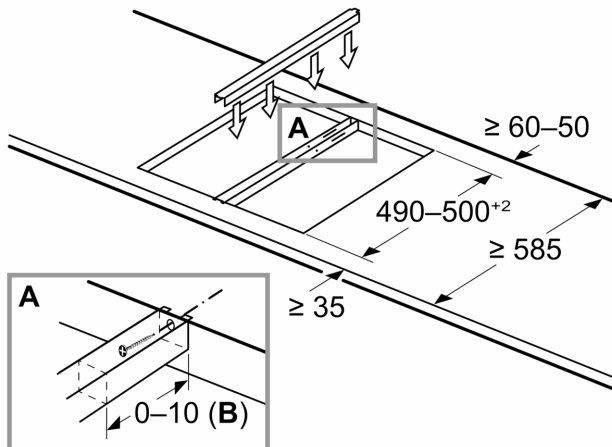

### Technische Daten

Abmessungen des verpackten Gerätes: .....65 x 155 x 600 mm  
Abmessung der Palette: ..... 107.5 x 80.0 x 120.0  
Anzahl Geräte pro Palette: ..... 150  
Nettogewicht: .....0.5 kg  
Bruttogewicht: .....0.7 kg  
EAN-Nummer: ..... 4242002480183

## Verbindungsleiste HEZ394301

Maße in mm  
Montagesatz (HEZ394301) für Domino

**B:** Abhängig von der Ausschnitttiefe