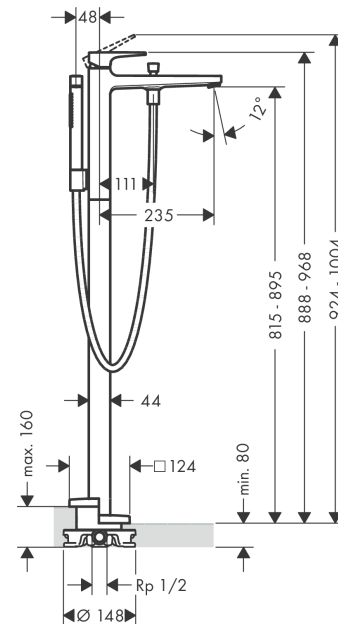

Metropol

Einhebel-Wannenmischer bodenstehend mit Hebelgriff

Oberfläche: **Polished Gold Optic** Artikelnummer: **32532990**

Beschreibung

Merkmale

- besteht aus: Einhebel-Wannenmischer bodenstehend, Stabhandbrause, Brauseschlauch, Brausehalter
- 2 Verbraucher
- Ausladung: 235 mm
- Strahlart Armatur: Normalstrahl
- Strahlart Handbrause: Rain, MonoRain
- maximale Durchflussmenge bei 3 bar: 20 l/min
- Durchfluss für Wanneneinlauf bei 3 bar: 20 l/min
- Keramikmischsystem
- Temperaturbegrenzung einstellbar
- Umsteller mit automatischer Rückstellung
- Rückflussverhinderer
- Anschlussgröße: DN15
- Anschlussart: Grundkörper
- Standmontage
- min. Betriebsdruck: 1 bar
- max. Betriebsdruck: 10 bar

Technologie

Designpreise

Produktabbildung

Maßzeichnung