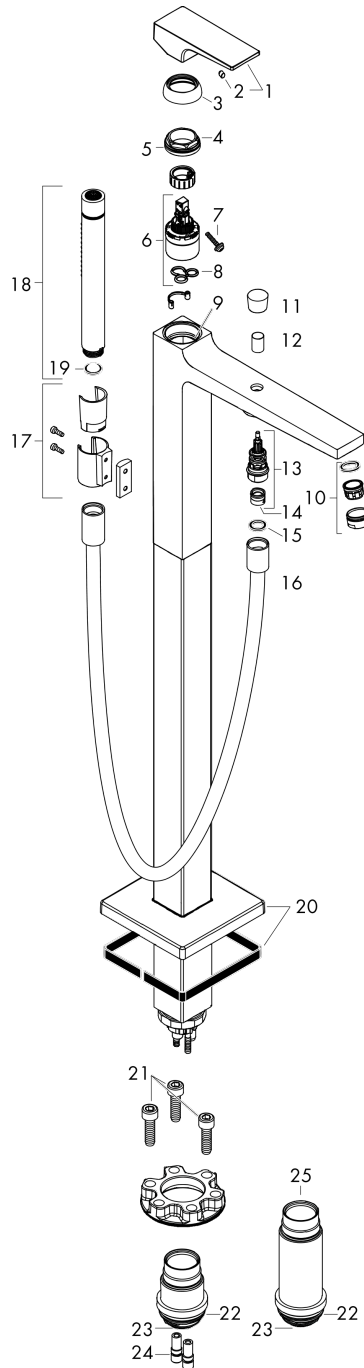

Metropol

Einhebel-Wannenmischer bodenstehend mit Hebelgriff

Oberfläche: **Polished Gold Optic** Artikelnummer: **32532990**

Beschreibung

Merkmale

- besteht aus: Einhebel-Wannenmischer bodenstehend, Stabhandbrause, Brauseschlauch, Brausehalter
- 2 Verbraucher
- Ausladung: 235 mm
- Strahlart Armatur: Normalstrahl
- Strahlart Handbrause: Rain, MonoRain
- maximale Durchflussmenge bei 3 bar: 20 l/min
- Durchfluss für Wanneneinlauf bei 3 bar: 20 l/min
- Keramikmischsystem
- Temperaturbegrenzung einstellbar
- Umsteller mit automatischer Rückstellung
- Rückflussverhinderer
- Anschlussgröße: DN15
- Anschlussart: Grundkörper
- Standmontage
- min. Betriebsdruck: 1 bar
- max. Betriebsdruck: 10 bar

Explosionszeichnung

Baujahr: >11/20

Metropol

Einhebel-Wannenmischer bodenstehend mit Hebelgriff

Oberfläche: **Polished Gold Optic** Artikelnummer: **32532990**

Ersatzteilliste

Baujahr: >11/20

Pos.	Beschreibung	Artikelnummer	PG	VE
1	Griff	93075990	61	1
2	Griffstopfen	96338000	1	1
3	Kappe	97406990	0	1
4	Mutter	97209000	5	1
5	O-Ring 32x2	98193000	1	1
6	Kartusche kpl.	92730000	11	1
7	Sicherungsschraube	95140000	2	1
8	Dichtung	95008000	3	1
9	O-Ring 35x2	92604000	2	1
10	Luftsprudler M24x1 (30 l/min)	96512990	7	1
11	Zugknopf	95284990	59	1
12	Hülse	97979990	0	1
13	Umsteller	97978000	11	1
14	Rückflußverhinderer	97980000	5	1
15	Dichtung	98058000	1	1
16	Brauseschlauch 1,25 m	28282990	98	1
17	Brausehalter kpl.	96295990	98	1
18	Handbrause	28532990	98	1
19	Siebdichtung	94246000	1	1
20	Rosette	93245990	61	1
21	O-Ring 9x1,5	98117000	1	1
22	Zylinderschraube M10x35	97670000	5	1
23	O-Ring 44x2,5	98162000	2	1
24	O-Ring 29x3	98371000	2	1
25	O-Ring 7x2	98419000	1	1
a	Grundset	10452180	98	1