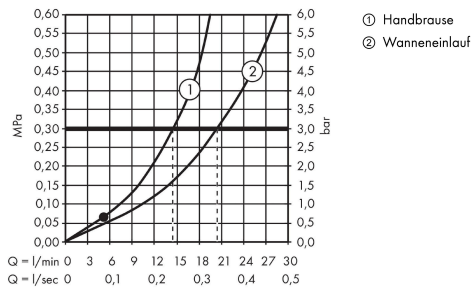

Metropol

Einhebel-Wannenmischer bodenstehend mit Hebelgriff

Oberfläche: **Polished Gold Optic** Artikelnummer: **32532990**

Beschreibung

Merkmale

- besteht aus: Einhebel-Wannenmischer bodenstehend, Stabhandbrause, Brauseschlauch, Brausehalter
- 2 Verbraucher
- Ausladung: 235 mm
- Strahlart Armatur: Normalstrahl
- Strahlart Handbrause: Rain, MonoRain
- maximale Durchflussmenge bei 3 bar: 20 l/min
- Durchfluss für Wanneneinlauf bei 3 bar: 20 l/min
- Keramikmischsystem
- Temperaturbegrenzung einstellbar
- Umsteller mit automatischer Rückstellung
- Rückflussverhinderer
- Anschlussgröße: DN15
- Anschlussart: Grundkörper
- Standmontage
- min. Betriebsdruck: 1 bar
- max. Betriebsdruck: 10 bar

Technologie

Designpreise

Produktabbildung

Maßzeichnung

Metropol
Einhebel-Wannenmischer bodenstehend mit Hebelgriff
 Oberfläche: **Polished Gold Optic** Artikelnummer: **32532990**

Durchflussdiagramm

Metropol
Einhebel-Wannenmischer bodenstehend mit Hebelgriff
 Oberfläche: **Polished Gold Optic** Artikelnummer: **32532990**