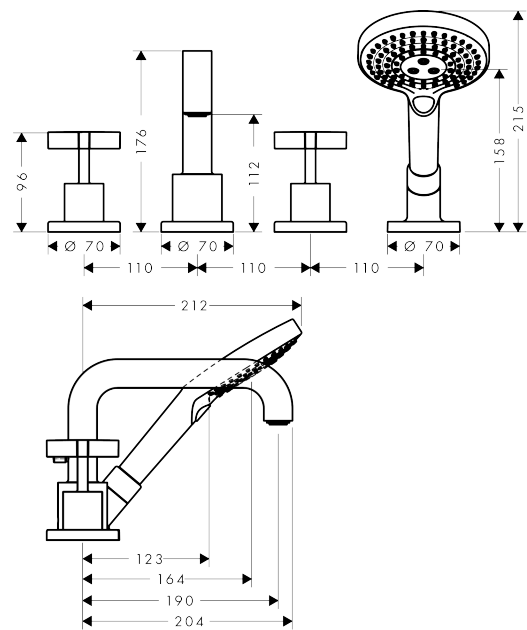

AXOR Citterio
4-Loch Fliesenrandarmatur mit Kreuzgriffen und Rosetten
Oberfläche: **Brushed Nickel** Artikelnummer: **39453820**

Merkmale

- besteht aus: 4-Loch Fliesenrandarmatur, Handbrause, Brauseschlauch, Brausehalter
- 2 Verbraucher
- Ausladung: 190 mm
- Strahlart Armatur: Normalstrahl
- Strahlart Handbrause: Rain, RainAir, WhirlAir
- maximale Ausziehlänge Handbrause: 1,10 m
- maximale Durchflussmenge bei 3 bar: 21 l/min
- Durchfluss für Wanneneinlauf bei 3 bar: 21 l/min
- Durchfluss für Handbrause bei 3 bar: 18 l/min
- Keramikventile heiß/ kalt 180°
- Umsteller mit automatischer Rückstellung
- Rückflussverhinderer
- Anschlussgröße: DN15
- Anschlussart: Grundkörper
- Fliesenrandmontage
- min. Betriebsdruck: 1 bar
- max. Betriebsdruck: 10 bar
- PA-IX 8727/ICB

Technologie

AXOR Citterio
4-Loch Fliesenrandarmatur mit Kreuzgriffen und Rosetten
 Oberfläche: **Brushed Nickel** Artikelnummer: **39453820**

Produktabbildung

Maßzeichnung

Durchflussdiagramm