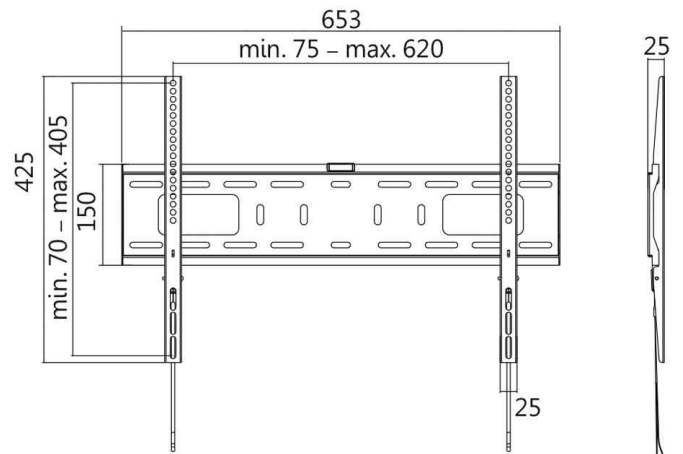

LogiLink®

TV-Wandhalterung, flach - VESA 600 x 400 mm, Tragkraft: 50 kg

für Bildschirme von 96,98 bis 177,8 cm (37" - 70")

- Wandhalterung aus Stahl
- flach (fest montiert)
- unterstützt VESA Standards bis zu 600 x 400 mm (VESA 200 x 200 mm, VESA 400 x 200 mm, VESA 300 x 300 mm, VESA 400 x 400 mm, VESA 600 x 400 mm)
- Wandabstand: 25 mm
- Lieferung inkl. Befestigungsmaterial

Anwendungsbeispiele:

- geeignet für LCD-, Plasma oder LED Fernseher
- für den privaten Einsatz zur Anwendung als Heimkino

TV-Wandhalterung

TV-Wandhalterung - Abmessungen

Produkt	Ausführung	Tragkraft	Farbe	Hersteller- Nummer	Bestell- Nummer
TV-Wandhalterung, flach	96,98 cm (37") bis 177,8 cm (70")	50 kg	schwarz	BP0017	11115849