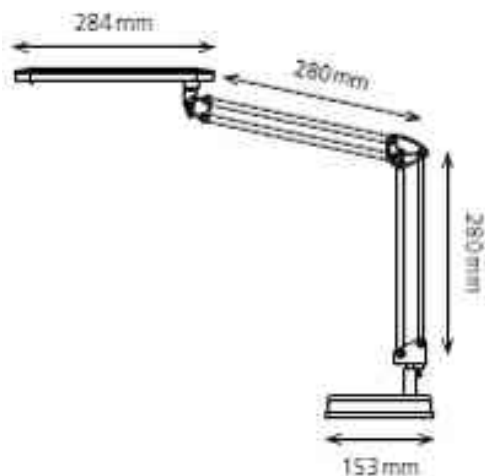

LED-Tischleuchte 4 Stars - mit Standfuß

Arbeitsplatzleuchte mit großer Ausladung
 Leuchtenarm stufenlos verstellbar
 Leuchtenkopf horizontal und vertikal schwenkbar
 Sehr gute Ausleuchtung bei geringem Stromverbrauch
 Erhältlich in 2 Versionen: mit Fuss oder mit Klemme

- **Lichtquelle:** Dieses Produkt enthält eine Lichtquelle der Energieeffizienzklasse E
 - die Leuchte enthält eingebaute LED-Lampen
 - die Lampen können in der Leuchte nicht ausgetauscht werden
 - Leistung: 7 W
 - Gewichteter Energieverbrauch: 6 kWh / 1000 h
 - Spannung: 220-240 V AC, 50-60 Hz
 - Lichtstrom: 400 Lumen
 - Lichtausbeute: 60 Lumen / Watt
 - Farbtemperatur: 5000 Kelvin (neutralweiß)
 - Max. Beleuchtungsstärke: 836 Lux (Messabstand 40 cm)
 - Farbwiedergabeindex (Ra): 82
 - Lebensdauer: 20.000 Stunden
 - Eurostecker
- max. Ausladung: 670 mm
 - max. Höhe: 600 mm
 - Durchmesser Leuchtenfuß: 153 mm
 - Leuchtenkopf: (L)284 x (B)45 mm
 - Material: ABS, Aluminium, Metall

LED-Tischleuchte 4 Stars - mit Standfuß, schwarz

LED-Tischleuchte 4 Stars - mit Standfuß, silber

Symbolbild: Detailsicht

Produkt	Ausführung	Farbe	Leistung	Farbtemperatur	Spannung Leuchtmittel	EEK	Hersteller- Nummer	Bestell- Nummer
LED-Tischleuchte 4 Stars	Standfuß	schwarz	7 Watt	5000 K	220-240 V	E	41-5010.640	61000209
		silber	7 Watt	5000 K	220-240 V	E	41-5010.641	61000210