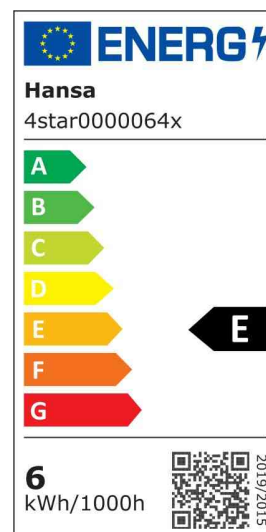

- **Lichtquelle:** Dieses Produkt enthält eine Lichtquelle der Energieeffizienzklasse E
 - die Leuchte enthält eingebaute LED-Lampen
 - die Lampen können in der Leuchte nicht ausgetauscht werden
 - Leistung: 7 W
 - Gewichteter Energieverbrauch: 6 kWh / 1000 h
 - Spannung: 220-240 V AC, 50-60 Hz
 - Lichtstrom: 400 Lumen
 - Lichtausbeute: 60 Lumen / Watt
 - Farbtemperatur: 5000 Kelvin (neutralweiß)
 - Max. Beleuchtungsstärke: 836 Lux (Messabstand 40 cm)
 - Farbwiedergabeindex (Ra): 82
 - Lebensdauer: 20.000 Stunden
 - Eurostecker
- max. Ausladung: 670 mm
 - max. Höhe: 600 mm
 - Durchmesser Leuchtenfuß: 153 mm
 - Leuchtenkopf: (L)284 x (B)45 mm
 - Material: ABS, Aluminium, Metall

LED-Tischleuchte 4 Stars - mit Standfuß, schwarz

LED-Tischleuchte 4 Stars - mit Standfuß, silber

Symbolbild: Detailsicht

Produkt	Ausführung	Farbe	Leistung	Farbtemperatur	Spannung Leuchtmittel	EEK	Hersteller- Nummer	Bestell- Nummer
LED-Tischleuchte 4 Stars	Standfuß	schwarz	7 Watt	5000 K	220-240 V	E	41-5010.640	61000209
		silber	7 Watt	5000 K	220-240 V	E	41-5010.641	61000210