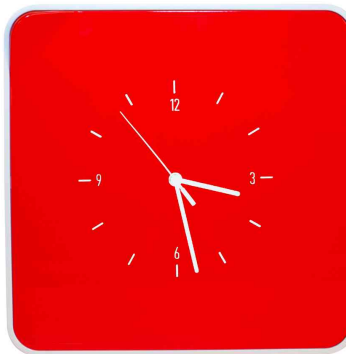

PAPERFLOWmultiBox[®]
by PAPERFLOW**Schlüsselkasten multibox "Key Holder", mit Uhr**

- mit integrierter Uhr in der Tür
- aus hochwertigem, poliertem ABS-Kunststoff
- mit 12 Schlüssel-Halterungen
- inklusive Montagematerial
- Maße: (B)320 x (T)50 x (H)320 mm

Für wen geeignet:

- privater Bereich
- Kleinbüros

blau

gelb

grün

pink

rot

schwarz

weiß

Symbolbild: Innenansicht

Symbolbild: zeigt das Produkt in Anwendung

Produkt	Ausführung	Maße	Material	Farbe	Hersteller-Nummer	Bestell-Nummer
Schlüsselkasten "multiBox", mit Uhr	für 12 Schlüssel	(B)320 x (T)60 x (H)320 mm	ABS-Kunststoff	blau	MTBKHC.06	74600288
	für 12 Schlüssel	(B)320 x (T)60 x (H)320 mm	ABS-Kunststoff	gelb	MTBKHC.09	74600290
	für 12 Schlüssel	(B)320 x (T)60 x (H)320 mm	ABS-Kunststoff	grün	MTBKHC.08	74600289
	für 12 Schlüssel	(B)320 x (T)60 x (H)320 mm	ABS-Kunststoff	pink	MTBKHC.17	74600292
	für 12 Schlüssel	(B)320 x (T)60 x (H)320 mm	ABS-Kunststoff	rot	MTBKHC.18	74600293
	für 12 Schlüssel	(B)320 x (T)60 x (H)320 mm	ABS-Kunststoff	schwarz	MTBKHC.01	74600287
	für 12 Schlüssel	(B)320 x (T)60 x (H)320 mm	ABS-Kunststoff	weiß	MTBKHC.13	74600291