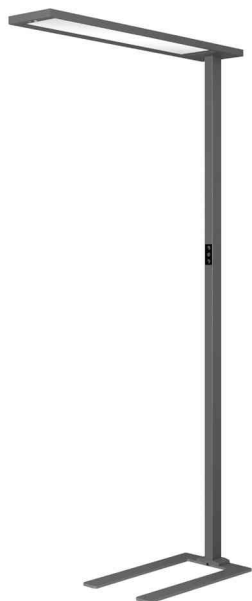

LED-Stehleuchte Opal

Der Touch-Dimmer an der Leuchtenstange ermöglicht eine stufenlose Regulierung der Helligkeit sowie das Ein- und Ausschalten der Leuchte

Direkte (ca. 25%) und indirekte (ca. 75%) Beleuchtung unabhängig voneinander bedienbar

Der optimierte Reflektor und Blendschutz garantiert eine angenehme und homogene Lichtverteilung auf der Arbeitsfläche

Geeignet für zwei Arbeitsplätze (85° Kegel)

Das breite indirekte Abstrahllicht (140°) sorgt für gleichmäßige und effiziente Raumbeleuchtung

Intelligente Leuchte mit Abwesenheits- und Tageslichtsensor für Energieeinsparung und Lichtkomfort

- **Lichtquelle:** Dieses Produkt enthält eine Lichtquelle der Energieeffizienzklasse D
 - die Leuchte enthält eingebaute LED-Lampen
 - die Lampen können in der Leuchte nicht ausgetauscht werden
 - Leistung: 100 W
 - Gewichteter Energieverbrauch: 94 kWh / 1000 h
 - Spannung: 200-240 V AC, 50 Hz
 - Lichtstrom: 11750 Lumen, 3000 lm direkt, 8750 lm indirekt
 - Lichtausbeute: 118 Lumen / Watt
 - Farbtemperatur: 4000 Kelvin (neutralweiß), max. 3 Mac-Adam Ellipse
 - Max. Beleuchtungsstärke: 1400 Lux (Messabstand 120 cm)
 - Farbwiedergabeindex (Ra): >80
 - Lebensdauer: 50.000 Stunden
 - Standby Leistung: >0,5 W
 - Schutzkontakt-Stecker - für unsere schweizer Kunden wird der Artikel zusätzlich mit einem Fixadapter geliefert
- Höhe: 1.980 mm
 - Maße Leuchtenkopf: (B)1006 mm x (T)200 mm x (H)26 mm
 - Maße Leuchtenfuß: (B)580 mm x (T)336 mm
 - Kabellänge: 2,5 m
 - Gewicht: 15,5 kg
 - Material: Aluminium, Stahl, PS, PMMA

LED-Stehleuchte Opal, anthrazit

LED-Stehleuchte Opal, weiß

Detailansicht: Leuchtenkopf

Detailansicht: Touch-Dimmer

Hansa
 opal00000072x

A
 B
 C
 D
 E
 F
 G

D

94
 kWh/1000h