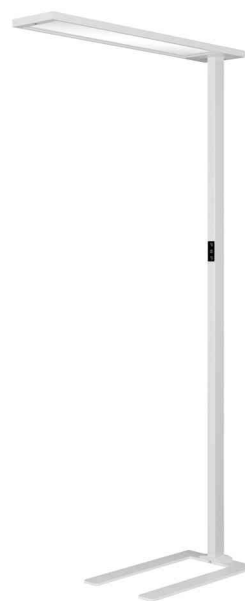

LED-Stehleuchte Opal

Der Touch-Dimmer an der Leuchtenstange ermöglicht eine stufenlose Regulierung der Helligkeit sowie das Ein- und Ausschalten der Leuchte

Direkte (ca. 25%) und indirekte (ca. 75%) Beleuchtung unabhängig voneinander bedienbar

Der optimierte Reflektor und Blendschutz garantiert eine angenehme und homogene Lichtverteilung auf der Arbeitsfläche

Geeignet für zwei Arbeitsplätze (85° Kegel)

Das breite indirekte Abstrahllicht (140°) sorgt für gleichmäßige und effiziente Raumbeleuchtung

Intelligente Leuchte mit Abwesenheits- und Tageslichtsensor für Energieeinsparung und Lichtkomfort

- **Lichtquelle:** Dieses Produkt enthält eine Lichtquelle der Energieeffizienzklasse D
 - die Leuchte enthält eingebaute LED-Lampen
 - die Lampen können in der Leuchte nicht ausgetauscht werden
 - Leistung: 100 W
 - Gewichteter Energieverbrauch: 94 kWh / 1000 h
 - Spannung: 200-240 V AC, 50 Hz
 - Lichtstrom: 11750 Lumen, 3000 lm direkt, 8750 lm indirekt
 - Lichtausbeute: 118 Lumen / Watt
 - Farbtemperatur: 4000 Kelvin (neutralweiß), max. 3 Mac-Adam Ellipse
 - Max. Beleuchtungsstärke: 1400 Lux (Messabstand 120 cm)
 - Farbwiedergabeindex (Ra): >80
 - Lebensdauer: 50.000 Stunden
 - Standby Leistung: >0,5 W
 - Schutzkontakt-Stecker - für unsere schweizer Kunden wird der Artikel zusätzlich mit einem Fixadapter geliefert
- Höhe: 1.980 mm
 - Maße Leuchtenkopf: (B)1006 mm x (T)200 mm x (H)26 mm
 - Maße Leuchtenfuß: (B)580 mm x (T)336 mm
 - Kabellänge: 2,5 m
 - Gewicht: 15,5 kg
 - Material: Aluminium, Stahl, PS, PMMA

LED-Stehleuchte Opal, anthrazit

LED-Stehleuchte Opal, weiß

Detailansicht: Leuchtenkopf

Detailansicht: Touch-Dimmer

Hansa
 opal00000072x

A
 B
 C
 D
 E
 F
 G

D

94
 kWh/1000h