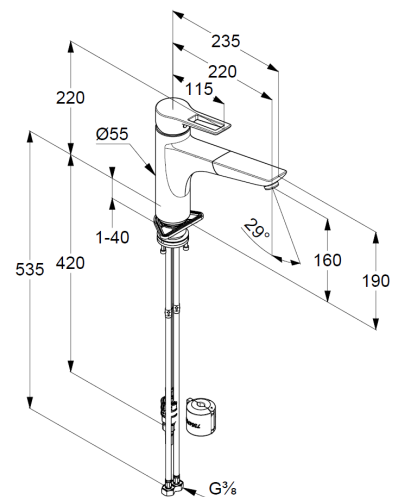

Technische Daten

KLUDI MIX
Spültisch-Armatur
DN 15

Artikel- Nr.:
329430562

Oberfläche:
05 Chrom

Artikeltext
Hersteller KLUDI GmbH & Co. KG
Typ: KLUDI MIX
Spültisch-Armatur
Artikel- Nr.: 329430562

Spültisch-Armatur
Einhebelmischer
Standmontage
Einlochmontage
mit herausziehbarem Auslauf
Schnellkupplung
Bügelhebel, Metall
Strahlregler M24
eigensicher gegen Rückfließen
Keramik-Kartusche mit Heißwasserbegrenzung
Durchflussmenge bei 3 bar= 9 l/ min.
schwenkbarer Auslauf (110°)
flexible Druckschläuche G 3/8 DVGW zugelassen
Schaftbefestigung

Produktabbildung

Maßzeichnung

Durchflussdiagramm