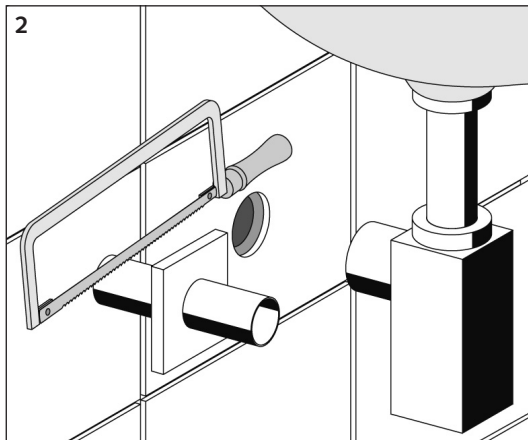

## ⓓ Montage und Serviceanleitung

• Art.-Nr. 01 505 06 99

Made in Germany

 **SCHELL**

\* Abflussrohr gesteckt, kann gegen längere Rohre  $\varnothing$  32 mm getauscht werden. (Fachhandel)

\*\* Bei Tauchrohr, max. Einstecktiefe beachten!