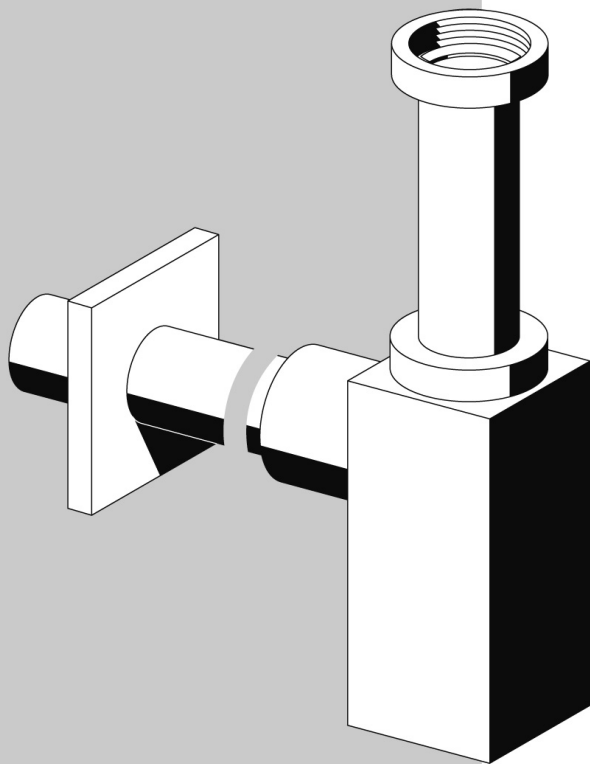

# SCHELL Design-Siphon QUAD

## ⓓ Montage und Serviceanleitung

• Art.-Nr. 01 505 06 99

Made in Germany

 **SCHELL**

\* Abflussrohr gesteckt, kann gegen längere Rohre  $\varnothing$  32 mm getauscht werden. (Fachhandel)

\*\* Bei Tauchrohr, max. Einstecktiefe beachten!