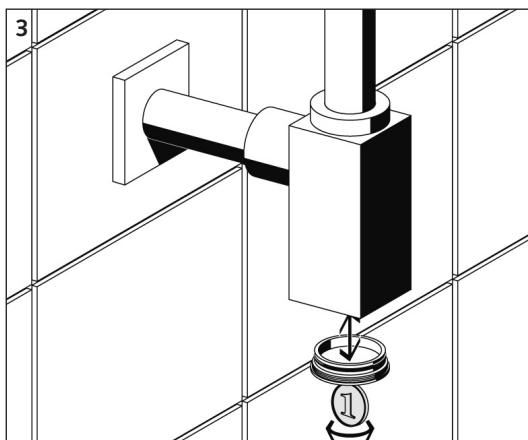

SHELL GmbH & Co. KG
Armaturentechnologie
Postfach 18 40, D-57448 Olpe
Tel.: 0 27 61 / 8 92-0
Fax: 0 27 61 / 8 92-1 99
info@schell-armaturen.de
www.schell-armaturen.de