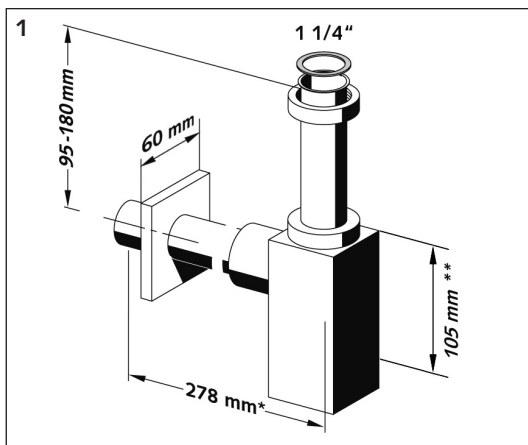

## ⓓ Montage und Serviceanleitung

• Art.-Nr. 01 505 06 99

Made in Germany

 **SCHELL**

\* Abflussrohr gesteckt, kann gegen längere Rohre  $\varnothing$  32 mm getauscht werden. (Fachhandel)

\*\* Bei Tauchrohr, max. Einstecktiefe beachten!