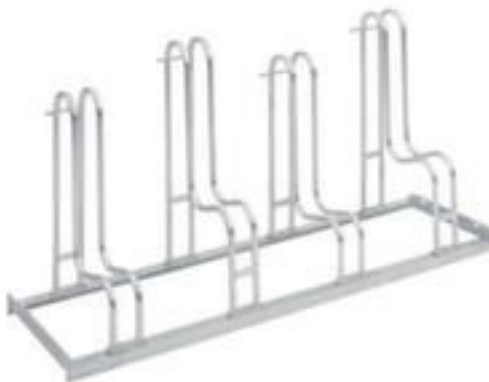

### supports cycles

hauteur x longueur x profondeur 620  
- 720 x 1400 x 390 mm, 4  
emplacements de réglage  
(utilisation à un côté), pour 55 mm  
roues larges, structure en acier  
(vissé) avec revêtement en zinc anti-  
corrosion

## WSM Support cycles

supports cycles

- hauteur x longueur x profondeur 620 - 720 x 1400 x 390 mm
- 4 emplacements de réglage (utilisation à un côté), pour 55 mm roues larges
- étrier avec largeur de voie 350 mm
- structure en acier (vissé) avec revêtement en zinc anti-corrosion
- peu encombrant grâce au décalage haut/bas
- montants conçu pour un montage en série
- à cheviller
- livré matériel de montage inclus
- Produit livré démonté

## Détails techniques

équipement d'extérieur	supports cycles	fonction montant	conçu pour un montage en série
type de supports cycles	supports cycles	installation	tablette
hauteur	620-720 mm	type de fixation	à cheviller

longueur	1400 mm	matériau	acier
profondeur	390 mm	matériau de finition	vissé
largeur de pneu	55 mm	surface de montant	galvanisé
nombre d'emplacements de réglage	4	volume de livraison	matériel de montage inclus
utilisation	à un côté	livraison	démonté
écartement des roues	350 mm	Poids	19,4 kg
exécution montant	peu encombrant grâce au décalage haut/bas		