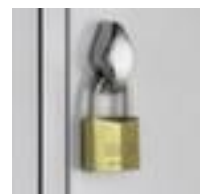

C+P

armoire vestiaire avec banc

Classic

hauteur x largeur x profondeur 2090 x 1600 x 500 mm, 4 compartiment(s), largeur compartiment 400 mm, Verrouillable avec serrure porte-cadenas, 2 compartiments avec 2 portes à verrouillage commun, banc intégré, Lames en plastique coloris gris clair, soubassement socle, corps avec thermolaquage, face avant avec thermolaquage

Numéro d'article: 529694

CLASSIC

C+P Armoire vestiaire avec banc Classic

armoire vestiaire avec banc

- hauteur x largeur x profondeur 2090 x 1600 x 500 mm
- 4 compartiment(s)
- largeur compartiment 400 mm
- assise hauteur x profondeur 420 x 315 mm
- par compartiment tablette pour chapeaux, tringle à vêtements, crochet
- porte battante avec fentes d'aération
- avec poignée tournante
- Verrouillable avec serrure porte-cadenas
- 2 compartiments avec 2 portes à verrouillage commun