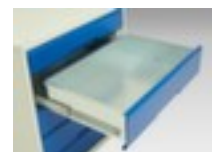

bott **universele kast** verso

hoogte x breedte x diepte 2000 x 800 x 550 mm, 4 niveaus met Stalen bodem, 2 lade(n), romp met slag- en krasvaste poedercoating in RAL7035 lichtgrijs, front met slag- en krasvaste poedercoating in RAL3004 purperrood

Artikelnummer: 232565

universele kast

- hoogte x breedte x diepte 2000 x 800 x 550 mm
- constructie van staal, gelast
- dubbele vleugel deur
- 4 niveaus met Stalen bodem
- draagvermogen per niveau 75 kg
- 2 lade(n)
- laden hoogte 2x125 mm
- draagvermogen per lade 75 kg
- ladegeleider 100 %
- uitrusting: legborden, lades
- romp met slag- en krasvaste poedercoating in RAL7035 lichtgrijs
- front met slag- en krasvaste poedercoating in RAL3004 purperrood

Gerelateerde Producten

232994		scheidings- en vakkenwanden, met 5 vakken, passend voor fronthoogte 100 / 125 mm, van staal met corrosiebeschermende zinklaag
232998		scheidings- en vakkenwanden, met 15 vakken, passend voor fronthoogte 100 / 125 mm, van staal met corrosiebeschermende zinklaag
233015		schuimstofelement, lengte x breedte 800 x 550 mm, van rubber in zwart
233020		Stalen bodem voor universele kast, voor kast breedte x diepte 800 x 550 mm, draagvermogen 75 kg, van staal met corrosiebeschermende zinklaag
233069		binnenlade, hoogte x breedte x diepte 125 x 800 x 550 mm, volledig uittrekbaar, draagvermogen 75 kg, van staal met slag- en krasvaste poedercoating in RAL3004 purperrood
233448		lade-indelingsset, met 24 vakken, van polypropyleen in lichtgrijs