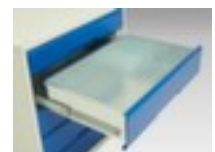

bott **universele kast** verso

hoogte x breedte x diepte 1000 x 1050 x 550 mm, 1 niveau met Stalen bodem, 2 lade(n), romp met slag- en krasvaste poedercoating in RAL7035 lichtgrijs, front met slag- en krasvaste poedercoating in RAL5010 gentiaanblauw

Artikelnummer: 232623

universele kast

- hoogte x breedte x diepte 1000 x 1050 x 550 mm
- constructie van staal, gelast
- dubbele vleugel deur
- 1 niveau met Stalen bodem
- draagvermogen per niveau 75 kg
- 2 lade(n)
- draagvermogen per lade 75 kg
- ladegeleider 100 %
- uitrusting: legborden, lades
- romp met slag- en krasvaste poedercoating in RAL7035 lichtgrijs
- front met slag- en krasvaste poedercoating in RAL5010 gentiaanblauw

Gerelateerde Producten

233000		scheidings- en vakkenwanden, met 7 vakken, passend voor fronthoogte 100 / 125 mm, van staal met corrosiebeschermende zinklaag
233002		scheidings- en vakkenwanden, met 13 vakken, passend voor fronthoogte 100 / 125 mm, van staal met corrosiebeschermende zinklaag
233004		scheidings- en vakkenwanden, met 21 vakken, passend voor fronthoogte 100 / 125 mm, van staal met corrosiebeschermende zinklaag
233016		schuimstofelement, lengte x breedte 1050 x 550 mm, van rubber in zwart
233022		Stalen bodem voor universele kast, voor kast breedte x diepte 1050 x 550 mm, draagvermogen 75 kg, van staal met corrosiebeschermende zinklaag
233074		binnenlade, hoogte x breedte x diepte 100 x 1050 x 550 mm, volledig uittrekbaar, draagvermogen 75 kg, van staal met slag- en krasvaste poedercoating in RAL5010 gentiaanblauw
233079		binnenlade, hoogte x breedte x diepte 125 x 1050 x 550 mm, volledig uittrekbaar, draagvermogen 75 kg, van staal met slag- en krasvaste poedercoating in RAL5010 gentiaanblauw
233449		lade-indelingsset, met 33 vakken, van polypropyleen in lichtgrijs