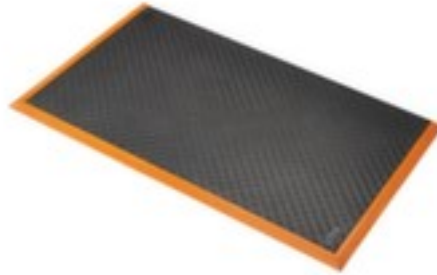

antivermoeidheidsmat

Zwolle

kliksysteem, lengte x breedte 3150 x 970 mm, van rubber/nitril met gesloten DiamondGrid™ oppervlak in zwart/oranje, antislip, bestendig tegen olie en chemicaliën

Artikelnummer: 235528

antivermoeidheidsmat

- geschikt voor droge, industriële ruimtes, zoals fabrieken, assemblagelijnen, logistieke en verpakkingsafdelingen, magazijnen, maar ook architectenbureaus of supermarkten / voor zwaar gebruik
- kliksysteem
- lengte x breedte 3150 x 970 mm
- van rubber/nitril met gesloten DiamondGrid™ oppervlak in zwart/oranje
- afgeschuinde randen verminderen het struikelgevaar
- antislip
- bestendig tegen olie en chemicaliën
- met antislip-eigenschappen R10 conform DIN 51130 en BGR 181 getest

uitrusting werkplaats	vloerbedekking	breedte	970 mm
vloerbedekking	antivermoeidheidsmat	dikte	20 mm
confectionering	kliksysteem	vloerbedekking uitrusting	afgeschuinde randen
geschikt voor (branches)	droge, industriële ruimtes	vloerbedekking functie	antislip
geschikt voor (gebruik)	zwaar gebruik	elektrisch geleidend	nee
plaats van toepassing	binnen	moeilijk ontvlambaar	nee
materiaal loopvlak	rubber/nitril	bestendigheid	oliën, chemicaliën
oppervlak vloerbedekking	gesloten	norm	DIN 51130 // BGR 181
kleur	zwart/oranje	gewicht	44 kg
lengte	3150 mm		

Dit past ook bij ...

213069		tape, standaardkleur, van PVC in geel/zwart, band lengte x breedte 30 m x 75 mm
221861		tafelwagen, draagvermogen 250 kg, met 2 etage(s), laadvlak lengte x breedte 835 x 490 mm, etage(s) van hout, onderstel met slag- en krasvaste poedercoating in RAL5010 gentiaanblauw, met TPE-banden
227867		werkhelm, voor 530 - 630 mm hoofdomvang, helmschaal van polyethyleen in blauw
227891		veiligheidsschoenen, veiligheidsniveau: S1, afmeting 44, neus van staal, bovenmateriaal leer in zwart/geel, met hoge schacht