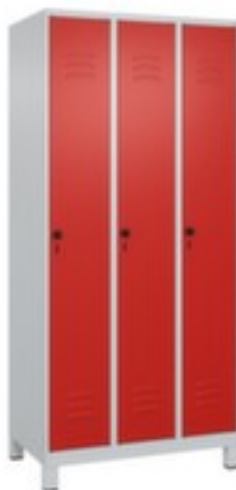

C+P

Armoire vestiaire

Classic Plus

hauteur x largeur x profondeur 1950 x 900 x 500 mm, 3 compartiment(s), largeur compartiment 300 mm, Verrouillable avec Serrure porte-cadenas de sécurité pour cadenas, soubassement pieds en plastique, corps avec thermolaquage en RAL7035 gris clair, face avant avec thermolaquage en RAL3020 rouge signalisation

Numéro d'article: 257996

Clanic+

Armoire vestiaire

- hauteur x largeur x profondeur 1950 x 900 x 500 mm
- 3 compartiment(s)
- largeur compartiment 300 mm
- butée de porte à droite
- angle d'ouverture de la porte 110 °
- par compartiment une tablette à chapeaux soudée au-dessus d'une tringle avec 3 doubles crochets coulissants anti-torsion
- porte battante avec porte-étiquette et fentes d'aération
- portes à fleur avec gonds intérieurs
- Chaque porte est équipée de série d'un amortisseur
- Grande stabilité et rigidité grâce à l'augmentation du matériau aux endroits cruciaux et à la structure raffinée BIONIC Steel Frame