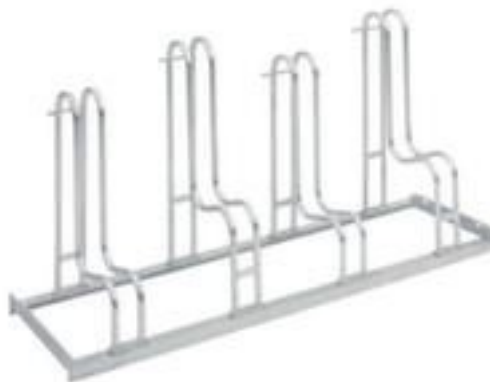

WSM

supports cycles

hauteur x longueur x profondeur 620
- 720 x 1400 x 390 mm, 4
emplacements de réglage
(utilisation à un côté), pour 55 mm
roues larges, structure en acier
(vissé) avec revêtement en zinc anti-
corrosion

Numéro d'article: 500730

WSM Support cycles

supports cycles

- hauteur x longueur x profondeur 620 - 720 x 1400 x 390 mm
- 4 emplacements de réglage (utilisation à un côté), pour 55 mm roues larges
- étrier avec largeur de voie 350 mm
- structure en acier (vissé) avec revêtement en zinc anti-corrosion
- peu encombrant grâce au décalage haut/bas
- montants conçu pour un montage en série
- à cheviller
- livré matériel de montage inclus
- Produit livré démonté

Détails techniques

équipement d'extérieur	supports cycles	fonction montant	conçu pour un montage en série
type de supports cycles	supports cycles	installation	tablette
hauteur	620-720 mm	type de fixation	à cheviller

longueur	1400 mm	matériau	acier
profondeur	390 mm	matériau de finition	vissé
largeur de pneu	55 mm	surface de montant	galvanisé
nombre d'emplacements de réglage	4	volume de livraison	matériel de montage inclus
utilisation	à un côté	livraison	démonté
écartement des roues	350 mm	Poids	19,4 kg
exécution montant	peu encombrant grâce au décalage haut/bas		