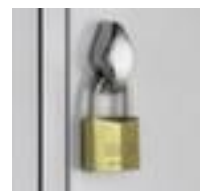

C+P

armoire vestiaire avec banc

Classic

hauteur x largeur x profondeur 2090 x 1600 x 500 mm, 4 compartiment(s), largeur compartiment 400 mm, Verrouillable avec serrure porte-cadenas, 2 compartiments avec 2 portes à verrouillage commun, banc intégré, Lames en plastique coloris gris clair, soubassement socle, corps avec thermolaquage, face avant avec thermolaquage

Numéro d'article: 529694

CLASSIC