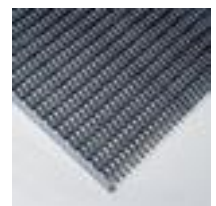

Miltex Schmutzfangmatte

für den Innen- und Außenbereich
geeignet, Länge x Breite 385 x 585
mm, Lauffläche aus Gummi in
schwarz/silber

Artikelnummer: 451859

Miltex Fußmatte

für innen und außen

Schmutzfangmatte

- für den Innen- und Außenbereich geeignet
- Länge x Breite 385 x 585 mm
- Stärke 22 mm
- Lauffläche aus Gummi in schwarz/silber
- Rücken aus Aluminiumleisten
- 10 Jahre Garantie

Technische Details

Arbeitsplatzausstattung	Bodenbelag	Material Lauffläche	Gummi
Bodenbelag	Schmutzfangmatte	Material Rücken	Aluminiumleisten
Einsatzort	Innen- und Außenbereich	Farbe	schwarz/silber

Höhe	22 mm	Garantie	10 Jahre
Länge	385 mm	Gewicht	3 kg
Breite	585 mm		

Zubehör

254734		Rahmen für Schmutzfangmatte, Form Winkel, Länge x Breite 385 x 585 mm, aus Aluminium
451928		Rahmen für Schmutzfangmatte, Form schräg, Länge x Breite 385 x 585 mm, aus Aluminium

Dazu passt auch ...

141643		Schirmständer, Höhe x Durchmesser 385 x 210 mm, aus Edelstahl matt, Wandkonstruktion mit Lochmuster
141723		Prospektständer, Höhe x Breite x Tiefe 1750 x 300 x 300 mm, Passend für 4 x DIN A4, Ablagen mit Acrylscheiben, 4 Ablage(n) aus Stahlblech in silber, Gestell aus Stahl mit schlag- und kratzfester Pulverbeschichtung in anthrazit
509138		Infodisplay, Höhe 730 mm, 1 Rahmen, Rahmen aus Aluminium, Gestell aus Aluminium eloxiert in silber
527161		Garderobenständer, Höhe x Durchmesser 1750 x 390 mm, 5 Hut- und 8 Mantelhaken, Schirmhalter mit Tropfmulde, Aus Stahl, Fuß aus Kunststoff, mit schlag- und kratzfester Pulverbeschichtung in alusilber