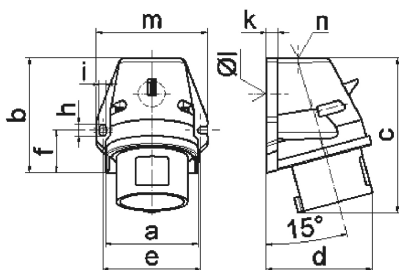

Wandgerätestecker - mit Aussenbefestigung

Artikelbeschreibung	
BALS-Art.-Nr	24404
EAN	4024941244046
Produktgruppe	Wandgerätestecker Quick-Connect
Stromstärke	32A
Polzahl	4p
Polzahl	3P+PE
Lage des Schutzkontaktes	9h
Spannung	200 bis 250V
Frequenz	50 und 60Hz

Artikelbeschreibung	
Schutzart	IP44
Kennfarbe	blau
Gerätefarbe	Kragen blau RAL 5015, Gehäuseunterteil grau RAL 7035, Gehäuseoberteil grau RAL 7035
Anschluss technik	schraublose Federklemmtechnik mit Käfigzugfederklemmen
Maximaler Leiterquerschnitt	6,0 qmm
Kabeleinführung	1xM25 oben
Geräte-Höhe	133mm
Geräte-Breite	94mm
Geräte-Tiefe	87mm
Gehäusegrösse	92x94 mm (HxB)
Gehäusematerial	Polyamid
Kontakte	Der Kontaktträger ist aus Polyamid, Die Kontakte sind Messing blank

Zusätzliche technische Informationen	
	Die Leitungseinführung ist einmal oben offen und einmal im Boden verschlossen

5 MB 44

Ampere	16	16	16	32	32	32
Polzahl	3	4	5	3	4	5
a	59,5	72,4	72,4	79,1	79,1	79,1
b	90,0	90,0	90,0	92,0	92,0	92,0
c	120,0	120,0	122,0	134,0	134,0	134,0
d	72,0	84,0	84,0	89,0	89,0	89,0
e	62,0	77,0	77,0	84,0	84,0	84,0
f	33,5	33,5	33,5	30,0	30,0	30,0
h	9,0	9,0	9,0	9,0	9,0	9,0
i	5,5	5,5	5,5	5,5	5,5	5,5
k	8,0	9,0	9,0	9,0	9,0	9,0
l ø	21,0	21,0	21,0	21,0	21,0	21,0
m	72,0	87,0	87,0	94,0	94,0	94,0
n	M20	M25	M25	M25	M25	M25
Leiter mm ² min	1	1	1	2,5	2,5	2,5
Leiter mm ² max	2,5	2,5	2,5	6	6	6