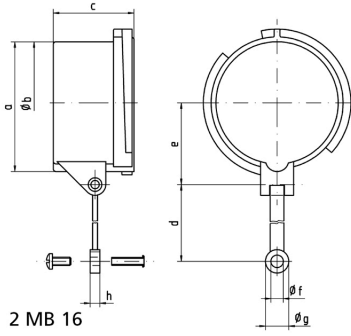

Zubehör Stecker/Kupplungen - Verschlusshaube für Stecker

Artikelbeschreibung	
BALS-Art.-Nr	837
EAN	4024941008372
Produktgruppe	Verschlusshaube
Stromstärke	32A
Polzahl	3p, 4p
Polzahl	3p, 4p
Schutzart	IP67
Kennfarbe	grau

Artikelbeschreibung	
Gerätefarbe	Verschlusshaube grau RAL 7035
Gehäusematerial	Polyamid

Logistikdaten	
Einzelgewicht	0,061 kg / Stück
Verpackungsart	Tüte
Inhaltsmenge	1 ST
EAN	4024941008372
Länge	410 mm
Breite	285 mm
Gewicht	0,061 kg
Verpackungsart	Karton
Inhaltsmenge	10 ST
EAN	4024941959766
Länge	275 mm
Breite	175 mm
Höhe	137 mm
Gewicht	0,735 kg
Volumen	5.737,5 ccm