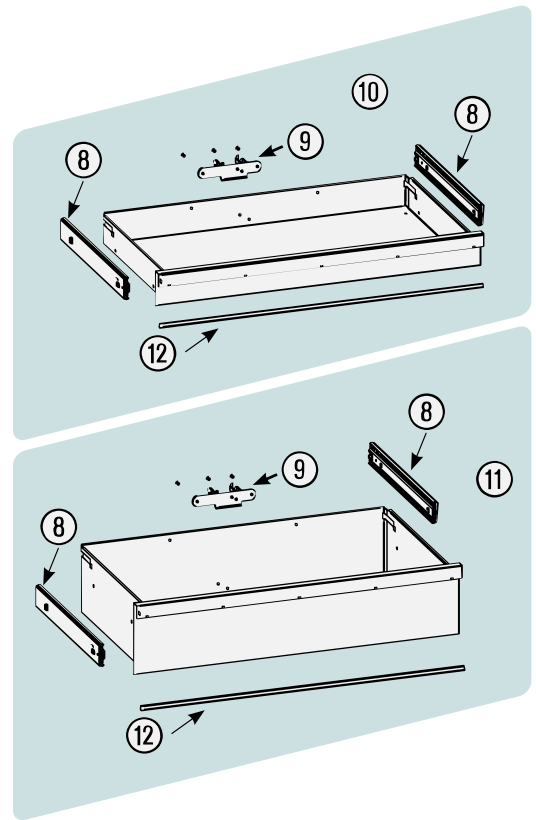

Ersatzteile 179 N XL-8

Spare parts · Pièces de rechange

Pos	HAZET No.	Bezeichnung	Designation	Désignation	
1	179 N XL-05	Arbeitsfläche · Edelstahl	Work surface · stainless steel	Plan de travail · acier inoxydable	1
2	179 N-05 K	Abdeckkappe	Cover cap	Capot de protection	4
3	179 N XL-01	Seilzug · Bj. → 1.8.2019: 179NXL	Cable · model year → 1.8.2019: 179NXL	Tirant à câble · Année de construction → 1/8/2019 : 179NXL	1
3	179 N XL-01 A	Seilzug · Bj. 1.8.2019 →: 179NXL	Cable · model year 1.8.2019 →: 179NXL	Tirant à câble · Année de construction 1/8/2019 → : 179NXL	1