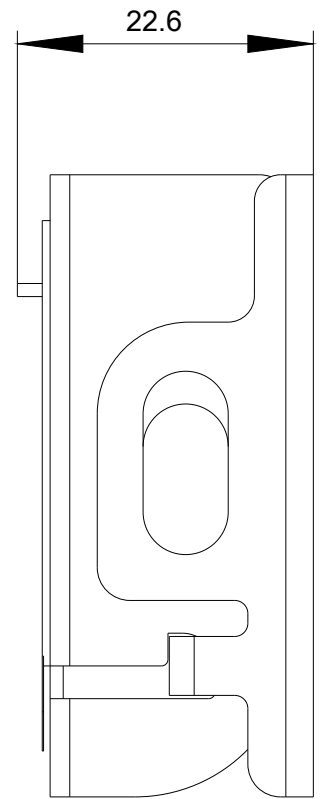

Absperrvorrichtung aus Metall, für Knebel, 22 mm, kurze oder lange Handhabe, Betätigung Mitte und nach links möglich, nach rechts nicht möglich

Produkt-Markename	SIRIUS ACT
Produkt-Bezeichnung	Absperrvorrichtung
Ausführung des Produkts	für Knebel (kurze/lange Handhabe), Fenster Mitte bis links, rechts verhindert
Produkttyp-Bezeichnung	3SU1
Allgemeine technische Daten	
Schutzart IP	IP66, IP67, IP69(IP69K)
Einbau/ Befestigung/ Abmessungen	
Höhe	47,5 mm
Breite	47 mm
Tiefe	21,1 mm
Zubehör	
Material des Zubehörs	Metall
Farbe des Zubehörs	silber
Approbationen/ Zertifikate	

<https://support.industry.siemens.com/cs/ww/de/ps/3SU1950-0DU80-0AA0>

Bilddatenbank (Produktfotos, 2D-Maßzeichnungen, 3D-Modelle, Geräteschaltpläne, EPLAN Makros, ...)

http://www.automation.siemens.com/bilddb/cax_de.aspx?mlfb=3SU1950-0DU80-0AA0&lang=de