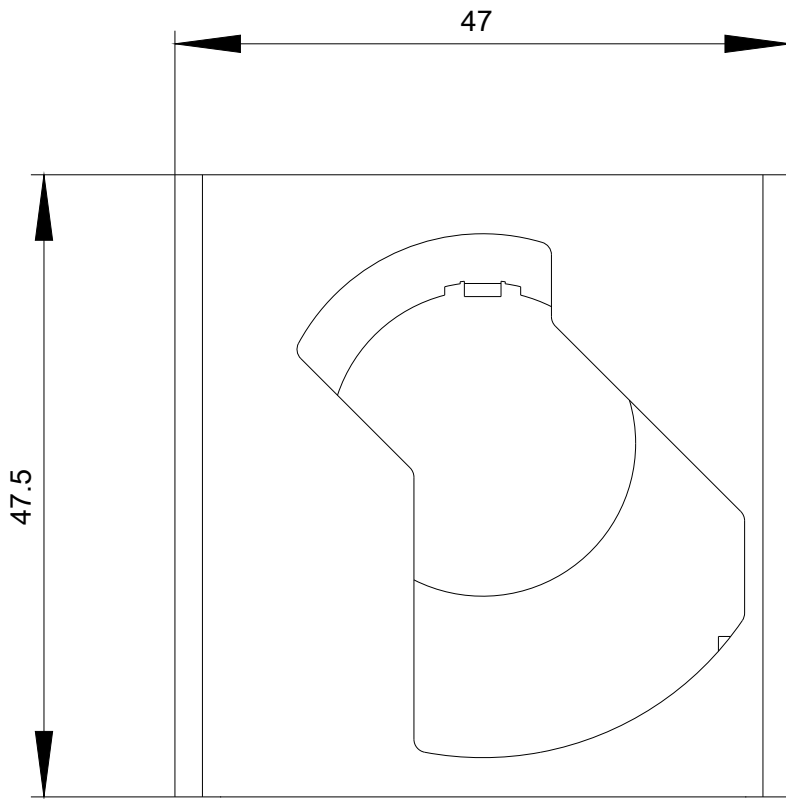

<https://support.industry.siemens.com/cs/ww/de/ps/3SU1950-0DU80-0AA0>

Bilddatenbank (Produktfotos, 2D-Maßzeichnungen, 3D-Modelle, Geräteschaltpläne, EPLAN Makros, ...)

http://www.automation.siemens.com/bilddb/cax_de.aspx?mlfb=3SU1950-0DU80-0AA0&lang=de