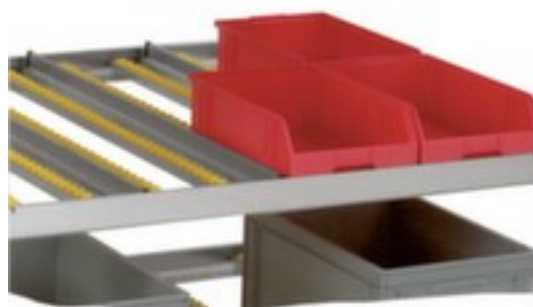

## hufe Führungsschiene

Für Durchlaufregal, Tiefe 1200 mm

Artikelnummer: 228404

hufe  
REGALSYSTEME

Führungsschiene

- Für Durchlaufregal
- Tiefe 1200 mm
- 5 Jahre Garantie

### Technische Details

Möbeltyp	Regal	Tiefe	1200 mm
Regalsystem	Stecksystem	Garantie	5 Jahre
Regalzubehör	Führungsschiene	Gewicht	1,182 kg
für Regaltyp	Durchlaufregal		