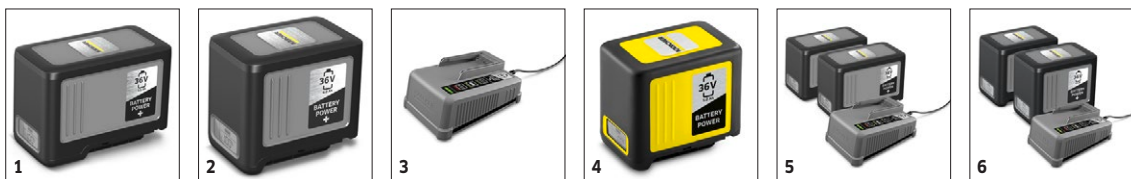

BR 30/4 C BP PACK 1.783-228.0

		Bestell-Nr.					Preis	Beschreibung	
Akkus									
Battery Power+ 36/75	1	2.445-043.0						Eine Kapazität von 7,5 Ah garantiert lange Laufzeiten des Battery Power+ 36-Volt-Lithium-Ionen-Akkus. Sehr leistungsstark, mit Real Time Technology via LCD-Display und Schutz vor Überstrom.	■
Battery Power+ 36/60	2	2.042-022.0						Extrem leistungsstarker Battery Power+ 36-Volt-Lithium-Ionen-Akku mit 6,0 Ah Kapazität für eine lange Laufzeit. Mit innovativer Real Time Technology via LC-Display und Spannungsüberwachung.	□
Ladegeräte									
Schnellladegerät Battery Power+ 36/60	3	2.445-045.0						Mit max. 6 A Ladestrom alle 36 V Kärcher Battery Power- und Kärcher Battery Power+-Lithium-Akkus laden: Schnellladegerät mit LED-Betriebszustandsanzeige. Einfache Wandmontage.	■
Akkus									
Battery Power 36/50	4	2.445-031.0						36 V / 5,0 Ah Battery Power-Wechselakku mit innovativer Real Time Technology inkl. LCD-Display zur Anzeige des Akkuzustands. Geeignet für alle Geräte der 36 V Kärcher Akkuplattform.	□
Starterkit									
Starter Kit Battery Power+ 36/75	5	2.445-070.0						Starterkit Battery Power+ 36/75 mit 2 36-V/7,5-Ah-Akkus und 36-Volt-Schnellladegerät für unsere 36 V Kärcher Battery Power- und Kärcher Battery Power+-Akkuplattformgeräte.	□
Starter Kit Battery Power+ 36/60	6	2.445-071.0						Starterkit Kärcher Battery Power+ 36/60 für alle Geräte der Kärcher 36 V Battery Power+-Akkuplattform. Lieferumfang: 2 36-V/6,0-Ah-Akkus und das zugehörige 36-Volt-Schnellladegerät.	□

■ Im Lieferumfang enthalten. □ Mögliches Zubehör.