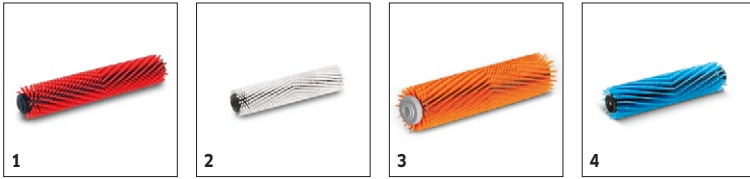

■ Im Lieferumfang enthalten. □ Mögliches Zubehör.

BR 30/4 C BP PACK

1.783-228.0

		Bestell-Nr.	Härte / Bürstentyp	Länge	Farbe	Anzahl	Preis	Beschreibung	
Walzenbürsten									
Walzenbürste	1	4.762-005.0	mittel	300 mm	rot	1 Stück		Rote Standardwalzenbürste zur Unterhaltsreinigung.	<input checked="" type="checkbox"/>
	2	4.762-452.0	weich	300 mm	weiß	1 Stück		Weißer Walzenbürste zur Reinigung empfindlicher Bodenbeläge.	<input type="checkbox"/>
	3	4.762-484.0	hoch-tief	300 mm	orange	1 Stück		Orangefarbene Walzenbürste mit Hoch-tief-Struktur zur besonders effektiven Reinigung von strukturierten Bodenbelägen.	<input type="checkbox"/>
	4	4.762-499.0	weich	300 mm	blau	1 Stück		Zur Teppichreinigung.	<input type="checkbox"/>