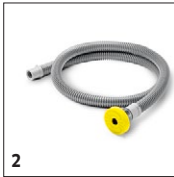

Im Lieferumfang enthalten.
 Mögliches Zubehör.

BR 30/4 C BP PACK 1.783-228.0

		Bestell-Nr.	Härte / Bürs- tentyp	Länge	Durch- messer	Farbe	Preis	Beschreibung	
Mikrofaserwalzen									
Mikrofaserwalze	1	4.762-453.0	Mikrofaser	300 mm	60 mm	hellgrün		Ideal für Feinsteinzeugfliesen. Mikrofaserwalze zur zuver- lässigen und schonenden Entfernung von Grauschleier.	<input type="checkbox"/>

■ Im Lieferumfang enthalten. □ Mögliches Zubehör.

BR 30/4 C BP PACK 1.783-228.0

		Bestell-Nr.	Länge	Farbe	Anzahl	Preis	Beschreibung	
Sonstiges								
ABS ecolzero	1	5.388-133.0			1 Stück		Mit ecolzero zur klimaneutralen Reinigung: Als Ausgleich für das CO ₂ , das nur bei der Nutzung der Maschine anfällt, fördern wir Klimaschutzprojekte weltweit.	<input type="checkbox"/>
Füllschlauch	2	6.680-124.0	1,5 m		1 Stück		Der 1500 mm lange Füllschlauch mit Universaltrichter erleichtert das Befüllen der Maschine per Wasserhahn. Geeignet für alle gängigen Wasserhähne.	<input type="checkbox"/>
Teppichkit								
Anbausatz Teppichreinigung	3	2.783-005.0			1 Stück		Zur Intensivreinigung von Teppichen. 2 Sauglippen für Teppich + 1 blaue Walzenbürste + 1 l RM 764 + 0,5 l RM 769.	<input type="checkbox"/>
Dosierhilfen								
Reinigungsmittel-Dosierstation DS 3	4	2.641-811.0			1 Stück		Angeschlossen am Wasserhahn wird Reinigungsmittel in einstellbarer Verdünnung in Frischwassertank gefüllt. Auch in Verbindung mit ABS Befüllsystem. Inkl. Rückflussverhinderer (DIN EN 1717).	<input type="checkbox"/>