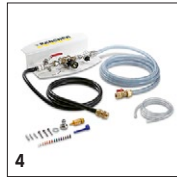

■ Im Lieferumfang enthalten. □ Mögliches Zubehör.

BR 30/4 C BP PACK 1.783-228.0

		Bestell-Nr.	Länge	Farbe	Anzahl	Preis	Beschreibung	
Sonstiges								
ABS ecolzero	1	5.388-133.0			1 Stück		Mit ecolzero zur klimaneutralen Reinigung: Als Ausgleich für das CO ₂ , das nur bei der Nutzung der Maschine anfällt, fördern wir Klimaschutzprojekte weltweit.	<input type="checkbox"/>
Füllschlauch	2	6.680-124.0	1,5 m		1 Stück		Der 1500 mm lange Füllschlauch mit Universaltrichter erleichtert das Befüllen der Maschine per Wasserhahn. Geeignet für alle gängigen Wasserhähne.	<input type="checkbox"/>
Teppichkit								
Anbausatz Teppichreinigung	3	2.783-005.0			1 Stück		Zur Intensivreinigung von Teppichen. 2 Sauglippen für Teppich + 1 blaue Walzenbürste + 1 l RM 764 + 0,5 l RM 769.	<input type="checkbox"/>
Dosierhilfen								
Reinigungsmittel-Dosierstation DS 3	4	2.641-811.0			1 Stück		Angeschlossen am Wasserhahn wird Reinigungsmittel in einstellbarer Verdünnung in Frischwassertank gefüllt. Auch in Verbindung mit ABS Befüllsystem. Inkl. Rückflussverhinderer (DIN EN 1717).	<input type="checkbox"/>