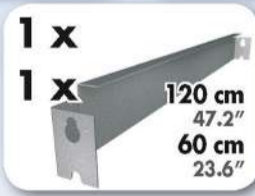

SIMONWORK BT3 1200

144,5 x 121 x 61 cm
56.9" x 47.6" x 24.0"

5 Años Garantía
 Years Guarantee
 Jahre Garantie
 Ans Garantie
 Anos de Garantía
SIMONRACK

ESTANTERIAS SIMON S.L. B.50.556.463
 PG. ALFAMEN C/ POLIGONO C. Nº3
 ALFAMEN (ZARAGOZA)