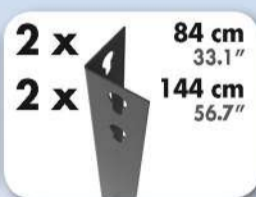

SIMONWORK BT3 1200

144,5 x 121 x 61 cm
56.9" x 47.6" x 24.0"

5 Años Garantía
 Years Guarantee
 Jahre Garantie
 Ans Garantie
 Anos de Garantía
SIMONRACK

ESTANTERIAS SIMON S.L. B.50.556.463
 PG. ALFAMEN C/ POLIGONO C. Nº3
 ALFAMEN (ZARAGOZA)