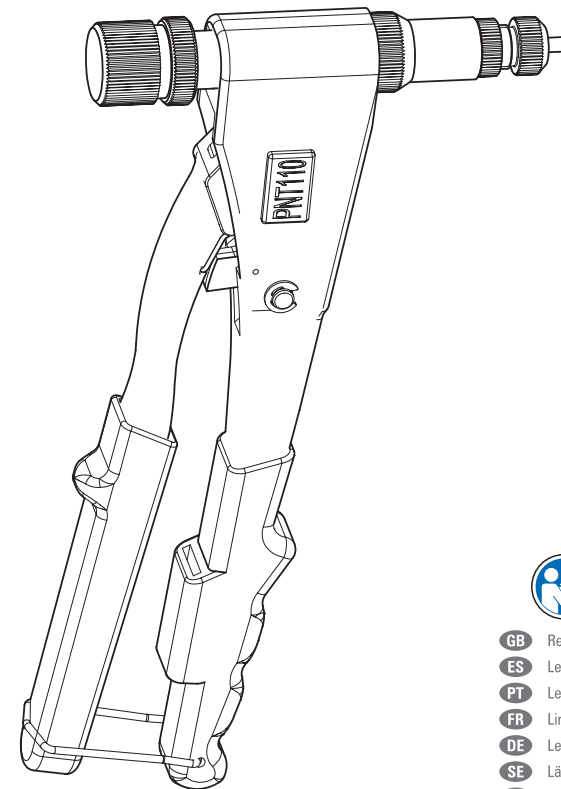

POP Nut™ PNT110

Hand Plier Tool

- ES** Remachadora Tipo Alicate
- PT** Ferramenta Manual Tipo Alicate
- FR** Pince à main pour inserts
- DE** Handzange
- SE** Sortimentslåda med handverktyg
- DK** Sortiments boks
- FI** Sisäkierreniittipihdit
- JP** プライヤー式ポップナットツール