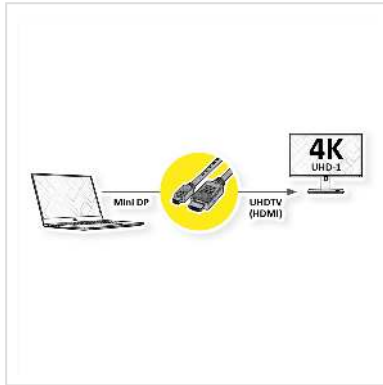

# ROLINE Mini DisplayPort Kabel, Mini DP-UHDTV, ST/ST, schwarz, 2 m

Artikelnummer	11.04.5796
Hersteller	ROLINE
Hersteller-Art.-Nr.	11.04.5796
EAN (Einzelstück)	7611990145225

**roline**  
Designed for Professionals

**4K**

**Mini DisplayPort nach UHDTV Kabel zum Übertragen von Inhalten von beispielsweise Ihrer Grafikkarte (DisplayPort) auf Ihren TV (UHDTV) - mit einer Qualität von bis zu 3840x2160 @60Hz, inkl. Audio-Übertragung!**

- UHDTV ist der Standard für die digitale Video-Übertragung im TV-/Multimedia-Bereich für z.B.: Anbindung eines TV-Gerätes mit HDMI-Schnittstelle an ein Abspielgerät mit Mini DisplayPort-Anschluss.
- Kabel mit einem Mini DisplayPort- und einem HDTV-Stecker. DisplayPort ist signalkompatibel zu HDMI.
- Hinweis: Ein DisplayPort-UHDTV-Kabel ist nur in einer Richtung verwendbar: der Mini DisplayPort-Stecker ist nur auf der Datenquellenseite verwendbar (z.B. Grafikkarte, Macbook, Ultrabook, Notebook/Laptop).

**ROLINE Mini Displayport Kabel mit HDTV Stecker zum Verbinden eines Laptops, PCs, Monitors oder einer Grafikkarte mit einem TV, Beamer oder Projektor - Bildschirmübertragungen in hochauflösender 4K2K Ultra HD Qualität.**