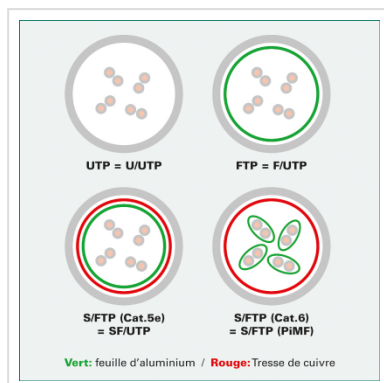

# Cordon ROLINE UTP Cat.6A / 10 Gigabit, Component Level, LSOH, vert, 7,5 m

<b>Numéro d'article</b>	21.15.2736
<b>Constructeur</b>	ROLINE
<b>Référence constructeur</b>	21.15.2736
<b>EAN (pièce unique)</b>	7611990138470

**roline**<sup>®</sup>  
Designed for Professionals

**Ces cordons de brassage ou câbles de raccordement spécialement conçus pour un câblage structuré dans les bâtiments offrent une qualité Cat.6a-Component-Level, c'est-à-dire qu'ils ont répondu à la norme exigeante de la catégorie 6a.**

- Cordon Twisted Pair non-blindé de grande qualité ROLINE équipé de connecteurs RJ-45 non-blindés
- Contacts dorés de grande valeur
- Résistant grâce à une protection anti-plier moulée
- Assignation des pins: 1:1 selon EIA/TIA 568, 8 fils
- Structure: 8 fils tresse
- Impédance: 100 Ohm
- **Version anti-halogène, résistant à la flamme, dégageant peu de fumée.**

## Caractéristiques techniques

Constructeur	ROLINE
Groupe de produits	Câble Twisted Pair
Types de produits	Cordon UTP
Couleur	vert
Longueur	7.5 m
Type de protection	UTP

---

Qualité de transmission	Cat6A / Class EA
-------------------------	------------------