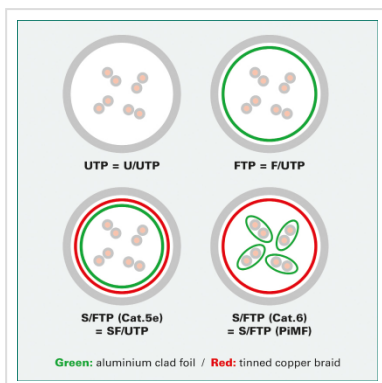

ROLINE S/FTP-(PiMF-) Patchkabel Cat.6A, 10GBit/s, Component Level, LSOH, grijs, 15,0 m

Art.nr.	21.15.2808
Fabrikant	ROLINE
Art.nr. fabrikant	21.15.2808
EAN (een stuk)	7611990153008

Kant en klare dubbel afgeschermd (PiMF) Twisted Pair Patchkabel met afgeschermd RJ-45 connectoren aan beide uiteinden. Buigbaar dank zij de aangespoten speciale tule met knikbescherming. Als rangeerkabel in patchkast of als apparaat aansluitkabel in LAN te gebruiken. 1:1 aangesloten volgens EIA/TIA568, 8 aders. Opbouw: 8 aders soepel. Per paar afgeschermd met Polyesterfolie met Alu-laag. Totaalafscherming d.m.v. koperen gevlochten mantel. Hoogwaardige vergulde contacten.

100 % Component level testing

- GHMT Certificaat No. z4267b-16-E

Technische specificaties

Producent	ROLINE
Produkt groep	Twisted Pair Kabel
Produkt type	S/FTP Patchkabel
Kleur	grijs
Lengte	15 m
Afschermings type	SFTP
Overdracht kwaliteit	Cat6A / Class EA

Component-Level gecertificeerd	ja
Aantal aders	8
Kabel type	Soepel
Crossed	nee
Kleur (Tule)	grijs
Kabel LSOH	ja
Connector type RJ45	Standaard