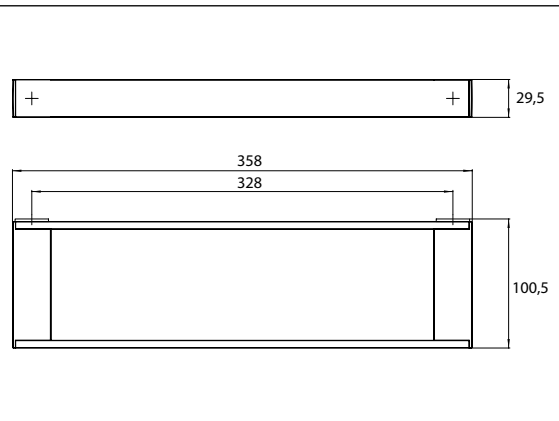

PRODUKTINFORMATION

Reling, 358 mm chrom

Art.-Nr.1866 001 36