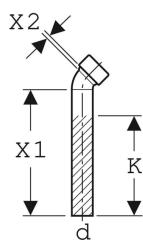

Geberit Anschlussbogen 45° mit Quetschverschraubung

Beispielbild

Technische Daten

Werkstoff

Kunststoff

Art.-Nr.	Farbe / Oberfläche	d, ø	arc	X1	X2	K	VE1	VE2	VE3
152.222.11.1	weiß-alpin	40 mm	45 °	22.5 cm	1.7 cm	19 cm	1 St.	10 St.	100 St.