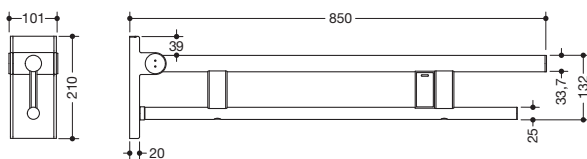

## Mobiler Stützklappgriff Duo, Design A 900.50.42040

- zwei parallele, übereinander angeordnete runde Griffebenen
- mit Funk-Spülauslösung
- Ausführung links
- kann nach oben und gebremst nach unten geklappt werden
- mobil einsetzbar
- zum einfachen und flexiblen Nachrüsten auf bestehender, vormontierter Montageplatte 900.50.00140, ist separat zu bestellen
- werkzeuglose und schnelle Montage durch einfaches Einhängen des Stützklappgriffs
- gegen unbeabsichtigtes Herausziehen mit Befestigungsschraube gesichert
- blaue Taste (Wellensymbol) dient zum Auslösen der WC-Spülung
- Sendefrequenz 868,4 MHz
- passend zu Funk WC-Spülsystemen von Geberit, Mepa, Viega, Sanit, Friatec, TECE und Grohe
- Ausladung 850 mm, 210 mm hoch und 101 mm breit, Durchmesser Oberholm 33,7 mm, Durchmesser Unterholm 25 mm
- belastbar bis 100 kg
- aus hochwertigem Edelstahl, verchromt
- Bodenstützen 900.50.02040 und 900.50.02140 nachrüstbar
- wird gemäß Verordnung (EU) 2017/745 über Medizinprodukte produziert
- erfüllt die Anforderungen nach DIN 18040, ÖNORM B1600/1601 und SIA 500

## Abmessungen in mm