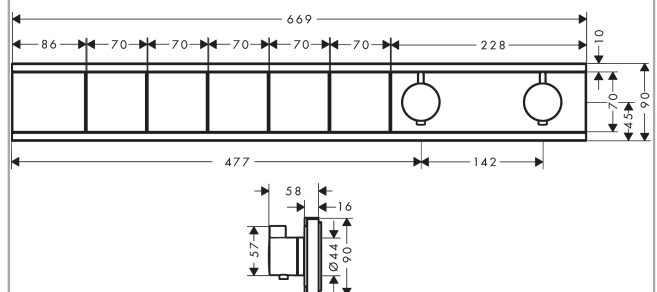

RainSelect

Thermostat Unterputz für 5 Verbraucher

Oberfläche: **Brushed Black Chrome** Artikelnummer: **15384340**

Beschreibung

Merkmale

- 5 Verbraucher
- gleichzeitige Nutzung von mehreren Verbrauchern
- Ein-/Ausschalten von 5 Verbrauchern über Select-Button
- je nach Volumenstrom und Einbausituation ca. 50% Durchflussreduzierung und integrierte Absperrfunktion
- Thermostatkartusche, Start/ Stop Ventil zur Bedienung der Verbraucher
- maximale Durchflussmenge bei 3 bar: 38 l/min
- Durchflussmenge bei gleichzeitiger Nutzung aller Verbraucher: 38 l/min
- min. Betriebsdruck: 1 bar
- max. Betriebsdruck: 10 bar
- Sicherheitssperre bei 40 °C
- Temperaturbegrenzung einstellbar
- Rückflussverhinderer
- Anschlussart: Grundkörper
- Thermostat wird geliefert mit Tasten Handbrause, PowderRain, Schwall, Rain groß, Schulterbrause
- Geräuschgruppe: I
- Durchflussklasse: B
- DVGW NW-6509CU0526
- P-IX 29580/IB

Technologie

Zertifikate / Nachhaltigkeit

Produktabbildung

Maßzeichnung

RainSelect
Thermostat Unterputz für 5 Verbraucher
 Oberfläche: **Brushed Black Chrome** Artikelnummer: **15384340**

Einbaubeispiel

RainSelect
 1531318X / 15384XXX