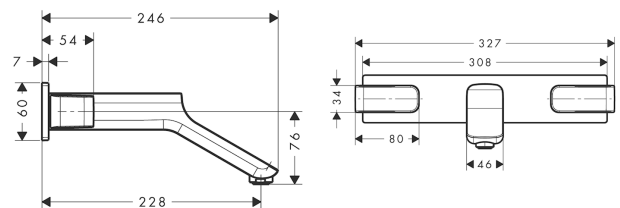

AXOR Urquiola

3-Loch Waschtischarmatur Unterputz für Wandmontage mit Auslauf 228 mm

Oberfläche: **Edelstahl Optic** Artikelnummer: **11043800**

Merkmale

- besteht aus: 3-Loch Waschtischarmatur Unterputz für Wandmontage, Ablaufgarnitur
- Ausladung: 228 mm
- Griffvariante: Bügelgriff
- Strahlart: Normalstrahl
- maximale Durchflussmenge bei 3 bar: 5 l/min
- Keramikventile heiß/kalt 90°
- für Durchlauferhitzer geeignet
- unverschleißbare Ablaufgarnitur
- Anschlussart: Grundkörper
- Anschlussgröße: DN15
- EU-Taxonomie: max. 6 l/min - wesentlicher Beitrag (SC) möglich
- DVGW NW-6501CL0202
- P-IX 19149/IO

Technologie

Zertifikate / Nachhaltigkeit

Produktabbildung

Maßzeichnung

AXOR Urquiola

3-Loch Waschtischarmatur Unterputz für Wandmontage mit Auslauf 228 mm

Oberfläche: **Edelstahl Optic** Artikelnummer: **11043800**