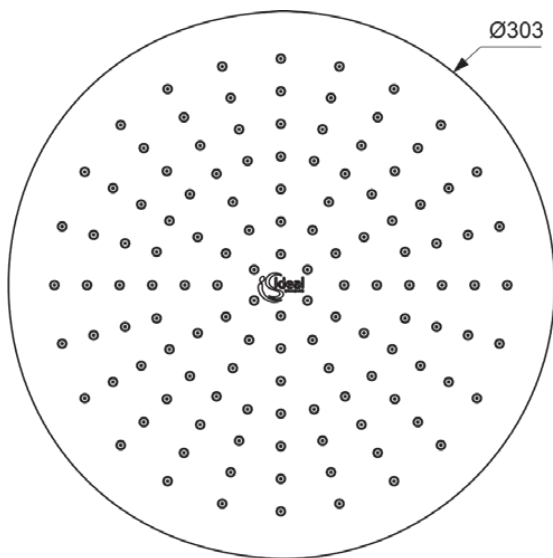

IDEALRAIN

BD024AA

IDEALRAIN | Kopfbrause 303x58x303 mm in chrom, 12 l/min (3 bar) | EasyClean, Metall-Regenbrause

Bild & Zeichnung

Allgemeine Informationen

Produktkategorie:	Regenbrausen
Produktart:	Kopfbrause
Marke:	Ideal Standard
Kollektion:	IDEALRAIN
Colour:	AA - Chrom
Oberflächenveredelung:	glänzend
Maximale Höhe (mm):	303
Maximale Breite (mm):	303
Ausladung (mm):	58
Nettogewicht (kg):	1.75
EAN Code:	3800861089483

Funktionen

EasyClean

Metall-Regenbrause

Produktspezifikationen

Einstellbarer Sprühmodus:	Nein
Anzahl der Strahlarten:	1
Farbcode:	AA
Farbbeschreibung:	chrom
Easy clean Düsen:	Ja
Material:	Metall
Maximaler Durchfluss bei 3 bar (l/min):	12
Maximaler Durchfluss bei 3 bar (l/min) für alle Auslässe:	12
Durchfluss bei 3 bar (l) - Kopfbrause:	12
PVD Technologie:	Nein
Smartshine:	Ja
Oberflächenschutz:	verchromt
Oberflächenveredelung:	glänzend
Schwenkbare Kopfbrause:	Nein
Sprühart:	Regen
Mit Duschanschluss:	Nein