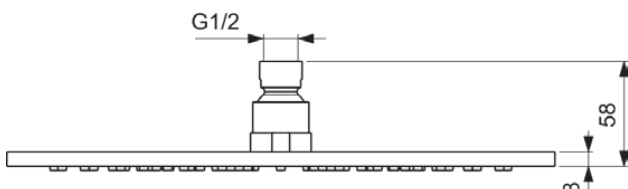

IDEALRAIN

BD024AA

IDEALRAIN | Kopfbrause 303x58x303 mm in chrom, 12 l/min (3 bar) | EasyClean, Metall-Regenbrause

Bild & Zeichnung

Allgemeine Informationen

Produktkategorie:	Regenbrausen
Produktart:	Kopfbrause
Marke:	Ideal Standard
Kollektion:	IDEALRAIN
Colour:	AA - Chrom
Oberflächenveredelung:	glänzend
Maximale Höhe (mm):	303
Maximale Breite (mm):	303
Ausladung (mm):	58
Nettogewicht (kg):	1.75
EAN Code:	3800861089483

Funktionen

EasyClean

Metall-Regenbrause

Produktspezifikationen

Einstellbarer Sprühmodus:	Nein
Anzahl der Strahlarten:	1
Farbcode:	AA
Farbbeschreibung:	chrom
Easy clean Düsen:	Ja
Material:	Metall
Maximaler Durchfluss bei 3 bar (l/min):	12
Maximaler Durchfluss bei 3 bar (l/min) für alle Auslässe:	12
Durchfluss bei 3 bar (l) - Kopfbrause:	12
PVD Technologie:	Nein
Smartshine:	Ja
Oberflächenschutz:	verchromt
Oberflächenveredelung:	glänzend
Schwenkbare Kopfbrause:	Nein
Sprühart:	Regen
Mit Duschanschluss:	Nein