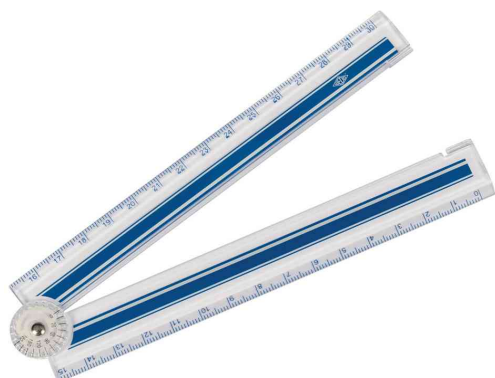

Klapplineal, aus Kunststoff

- lässt sich durch Drehgelenk in der Mitte zusammenklappen
- Winkelfunktion am Drehgelenk
- mit blau geprägter Skala

Anwendungsbeispiele:

- ideal geeignet für Schulmappchen

Klapplineal

Klapplineal, offen

Klapplineal, zusammengeklappt

Produkt	Ausführung	Länge	Material	Farbe	VE	Hersteller- Nummer	Bestell- Nummer
Klapplineal	ohne Griff	150 mm / 300 mm	Kunststoff	transparent / blau		52 1530	62521530