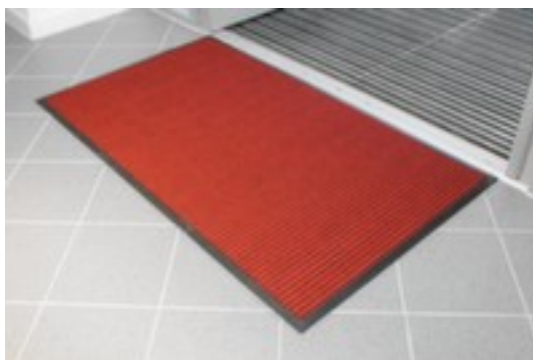

tapis d'entrée

Superdry

hauteur x longueur x largeur 7 x 900 x 600 mm, En caoutchouc avec surface aspect dé coloris rouge, résistant résist. rayonnements UV

Numéro d'article: 184472

Tapis bouclé pour l'intérieur Superdry

pour les zones très fréquentées

tapis d'entrée

- convient pour le intérieur
- hauteur x longueur x largeur 7 x 900 x 600 mm
- En caoutchouc avec surface aspect dé coloris rouge
- résistant résist. rayonnements UV

Détails techniques

équipement du poste de travail	revêtement de sol	hauteur	7 mm
revêtement de sol	tapis d'entrée	longueur	900 mm
lieu d'utilisation	intérieur	largeur	600 mm
matériau de surface de roulement	caoutchouc	épaisseur	7 mm
surface de revêtement de sol	surface aspect dé	résistance	résist. rayonnements UV
couleur	rouge	Poids	3 kg