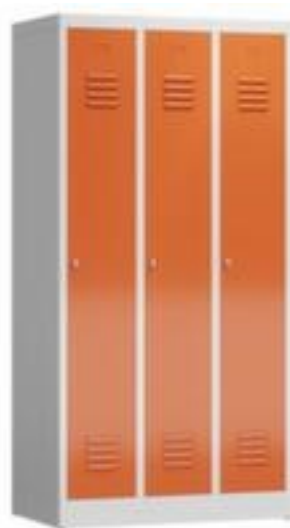

armoire vestiaires

ClassiX

hauteur x largeur x profondeur 1800 x 870 x 500 mm, 3 compartiment(s), Verrouillable avec serrure porte-cadenas pour cadenas, soubassement socle, corps avec finition peinture époxy électrostatique en RAL7035 gris clair, face avant avec finition peinture époxy électrostatique en RAL3000 rouge vif

Numéro d'article: 241794

armoire vestiaires

- hauteur x largeur x profondeur 1800 x 870 x 500 mm
- 3 compartiment(s)
- butée de porte à droite
- par compartiment tablette à chapeaux et tringle avec 2 doubles crochets
- porte battante avec porte-étiquette et fentes d'aération
- Verrouillable avec serrure porte-cadenas pour cadenas
- chaque compartiment à verrouillage individuel
- soubassement socle
- structure en acier, soudé
- corps avec finition peinture époxy électrostatique en RAL7035 gris clair
- face avant avec finition peinture époxy électrostatique en RAL3000

rouge vif

- Produit livré livré monté

Détails techniques

type de meuble	armoire	couleur de la face avant	rouge feu // RAL3000
type d'armoire	armoire vestiaires	surface de corps	finition peinture époxy
lieu d'utilisation	intérieur	surface de face avant	finition peinture époxy
compartiments	3 pièce	équipement armoire	tablette à chapeaux, tringle, crochet
à deux niveaux	non	tablette à chapeaux	oui
hauteur	1800 mm	tringle à vêtements	oui
largeur	870 mm	type de banc	sans
profondeur	500 mm	type de porte	porte battante avec porte-étiquette et fentes d'aération
soubassement	socle	Butée de porte	à droite
verrouillable	oui	système de fermeture	serrure porte-cadenas pour cadenas
matériau	acier	fonction de fermeture	chaque compartiment à verrouillage individuel
matériau de finition	soudé	livraison	livré monté
couleur du corps	gris clair // RAL7035	Poids	49 kg