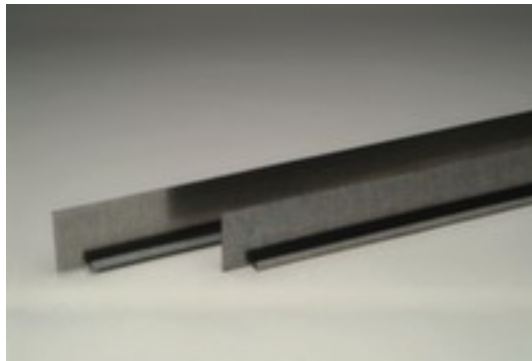

regalwerk butée arrière

pour rayonnage sans boulons à plateaux agglomérés, largeur 1285 mm, en acier

Numéro d'article: 525256

[REGALWERK]

butée arrière

- pour rayonnage sans boulons à plateaux agglomérés
- largeur 1285 mm
- en acier

Détails techniques

type de meuble	rayonnage	largeur	1285 mm
type de rayonnage	accessoires	matériau	acier
accessoires de rayonnage	butée arrière	Poids	1,149 kg
pour type de rayonnage	rayonnage sans boulons à plateaux agglomérés		