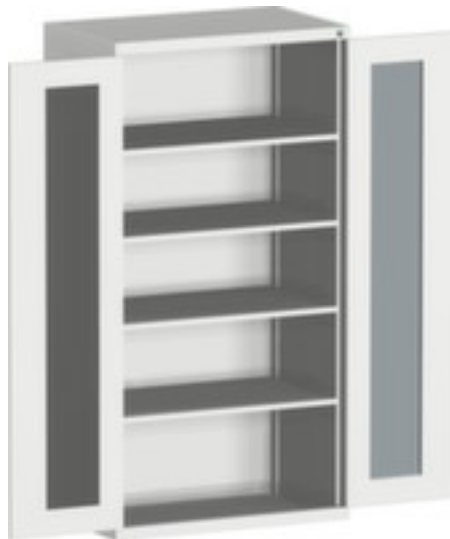

## **bott** **stysteemkast** **cubio**

hoogte x breedte x diepte 2000 x 1050 x 650 mm, 4 niveaus met Stalen bodem, afsluitbaar met 5-punts sluitsysteem, romp met slag- en krasvaste poedercoating in RAL7035 lichtgrijs, front met slag- en krasvaste poedercoating in RAL7035 lichtgrijs

## **bott Systeemkast cubio**

systeemkast

- hoogte x breedte x diepte 2000 x 1050 x 650 mm
- staalconstructie
- plaatstaalconstructie
- dubbele openslaande deur met venster
- deuropeningshoek 180 °
- 4 niveaus met Stalen bodem
- draagvermogen per niveau 160 kg
- afsluitbaar met 5-punts sluitsysteem
- romp met slag- en krasvaste poedercoating in RAL7035 lichtgrijs
- front met slag- en krasvaste poedercoating in RAL7035 lichtgrijs
- niveaus met corrosiebeschermende zinklaag

## Technische details

meubeltype	kast	kleur voorkant	lichtgrijs // RAL7035
type kast	systeemkast	oppervlak romp	m. poedercoating
type deur	dubbele openslaande deur	oppervlak front	m. poedercoating
hoogte	2000 mm	sluitsysteem	5-punts sluitsysteem
breedte	1050 mm	materiaal	plaatstaal
diepte	650 mm	oppervlak legbord	verzinkt
kast uitrusting	legborden	scheidingswand	nee
legborden / schappen aantal	4 stuks	openingshoek deur	180 °
legbord-/niveautype	Stalen bodem	afsluitbaar	ja
draagvermogen legbord	160 kg	verrijdbaar	nee
elektrisch geleidend	nee	gewicht	133 kg
kleur romp	lichtgrijs // RAL7035		