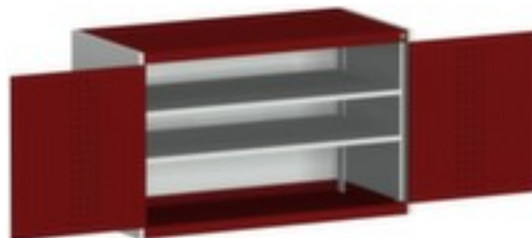

## **boff** **kast met geperforeerde** **platen** cubio

hoogte x breedte x diepte 800 x 1300 x 650 mm, 2 niveaus met Stalen bodem, afsluitbaar met 5-punts sluitsysteem, romp met slag- en krasvaste poedercoating in RAL7035 lichtgrijs, front met slag- en krasvaste poedercoating in RAL3004 purperrood

## **boff Systemkast cubio**

kast met geperforeerde platen

- hoogte x breedte x diepte 800 x 1300 x 650 mm
- constructie van plaatstaal
- dubbele openslaande deur met perforaties
- deuren binnen met perforatie
- deuropeningshoek 180 °
- 2 niveaus met Stalen bodem
- draagvermogen per niveau 160 kg
- met draaigreep
- afsluitbaar met 5-punts sluitsysteem
- romp met slag- en krasvaste poedercoating in RAL7035 lichtgrijs
- front met slag- en krasvaste poedercoating in RAL3004 purperrood
- niveaus met corrosiebeschermende zinklaag

### **Technische details**

meubeltype	kast	oppervlak romp	m. poedercoating
type kast	systeemkast	oppervlak front	m. poedercoating

type deur	dubbele openslaande deur met perforaties	sluitsysteem	5-punts sluitsysteem
hoogte	800 mm	oppervlak legbord	verzinkt
breedte	1300 mm	afsluitbaar	ja
diepte	650 mm	scheidingswand	nee
kast uitrusting	legborden	materiaal	plaatstaal
legbord-/niveautype	Stalen bodem	openingshoek deur	180 °
legborden / schappen aantal	2 stuks	greep	draaigreep
draagvermogen legbord	160 kg	verrijdbaar	nee
kleur romp	lichtgrijs // RAL7035	gewicht	85,9 kg
kleur voorkant	purperrood // RAL3004		