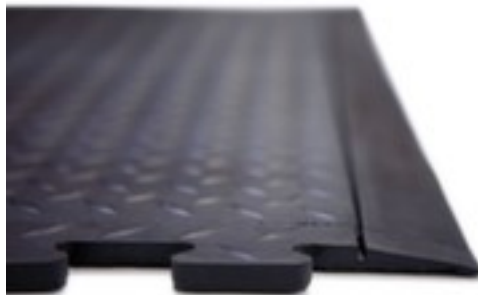

Miltex eindstuk werkplek- vloerbedekking Yoga Lock

kliksysteem, hoogte x lengte x
breedte 13 x 710 x 780 mm, Van
rubber met traanplaatprofiel in zwart

Artikelnummer: 184191

Miltex Vloerbedekking werkplaats Yoga Lock

Eindstuk voor modulesysteem

eindstuk werkplek-vloerbedekking

- geschikt voor industrie en montagestraten
- kliksysteem
- hoogte x lengte x breedte 13 x 710 x 780 mm
- Van rubber met traanplaatprofiel in zwart

Technische details

uitrusting werkplaats	vloerbedekking	oppervlak vloerbedekking	met traanplaatprofiel
vloerbedekking	werkplek-vloerbedekking	kleur	zwart
confectionering	kliksysteem	hoogte	13 mm
module	eindstuk	lengte	710 mm
geschikt voor (branches)	industrie en montagestraten	breedte	780 mm
materiaal loopvlak	rubber	gewicht	2,8 kg