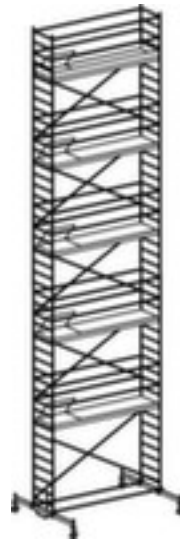

## Hymer rolsteiger 8171

reikhoogte 12,6 m, steigerhoogte 11,82 m, 5 platform(s), per platform 1 luik, standhoogte 10,6 m, platform breedte x diepte 2950 x 650 mm, steiger van aluminium

Artikelnummer: 231408

### rolsteiger

- reikhoogte 12,6 m
- steigerhoogte 11,82 m
- 5 platform(s), per platform 1 luik
- standhoogte 10,6 m, platform breedte x diepte 2950 x 650 mm
- 10 x 8/2 x 4 sporten
- met weerbestendig en antislip platform en HYMER-lifter voor het gemakkelijk in- en uithangen van diagonale en normale schoren
- veilig in gebruik door rondom lopende balustrade
- zijdelings verplaatsen op de traverse voor werkzaamheden aan de wand
- met 4 in hoogte verstelbare zwenkwielen