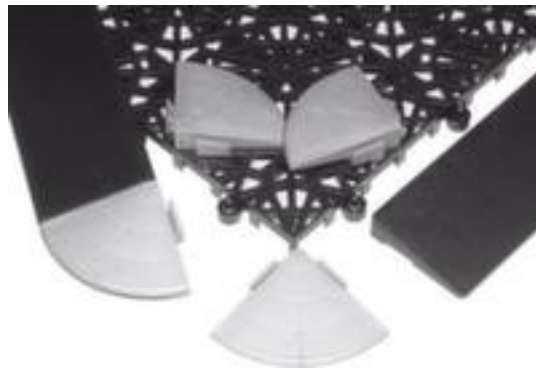

Miltex hokelement vloerrooster Yoga Easy Event

kliksysteem, hoogte x lengte x breedte 14 x 55 x 55 mm, van polypropyleen in grijs, bestendig tegen uv-straling

VE 4 stuks

Artikelnummer: 449427

hokelement vloerrooster

- geschikt voor binnen en buiten
- kliksysteem
- hoogte x lengte x breedte 14 x 55 x 55 mm
- van polypropyleen in grijs
- bestendig tegen uv-straling
- belastbaar tot 220 t
- getest conform DIN 51130 R10

Technische details

uitrusting werkplaats	vloerbedekking	lengte	55 mm
vloerbedekking	vloerrooster	breedte	55 mm
confectionering	kliksysteem	elektrisch geleidend	nee
module	hokelement	moeilijk ontvlambaar	nee
plaats van toepassing	binnen en buiten	bestendigheid	tegen uv-straling
materiaal loopvlak	polypropyleen	belastbaarheid	220 t
kleur	grijs	norm	DIN 51130 R10 (getest)
hoogte	14 mm	gewicht	0,3 kg