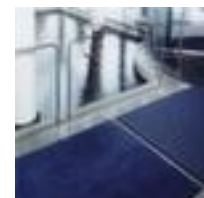

Miltex tapis d'entrée Eazycare Aqua

convient pour intérieur, longueur x largeur 2400 x 1200 mm, surface de roulement en oléfine coloris marron

Numéro d'article: 451258

Miltex Tapis bouclé pour l'intérieur Eazycare Aqua

grande capacité d'absorption de la saleté

tapis d'entrée

- convient pour intérieur
- tapis
- longueur x largeur 2400 x 1200 mm
- épaisseur 9 mm
- surface de roulement en oléfine coloris marron
- dossier en PVC
- résistant contre la saleté et l'humidité
- inodore et à séchage rapide

Détails techniques

équipement du poste de travail	revêtement de sol	forme	angulaire
revêtement de sol	tapis d'entrée	résistance	contre la saleté et l'humidité
lieu d'utilisation	intérieur	fonction revêtement de sol	inodore et à séchage rapide
confection	tapis	matériau de surface de roulement	oléfine
hauteur	9 mm	matériau de dossier	PVC