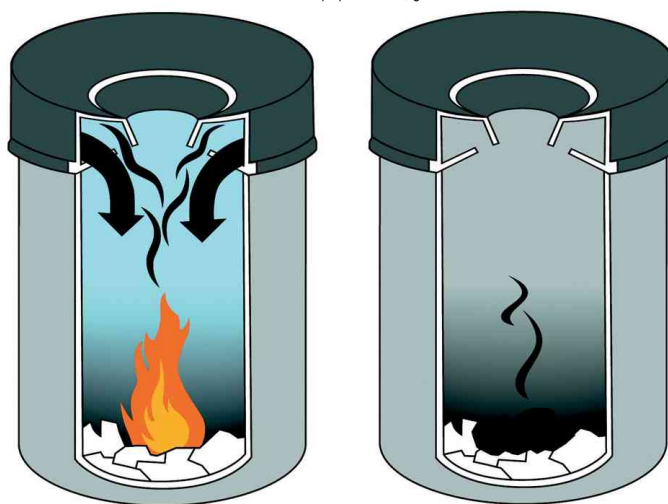

DURABLE
Corbeille à papier SAFE, rond, 15 litres

- en acier
- avec couche époxy résistante aux éraflures
- couvercle auto-extincteur
- forme ronde
- capacité: 15 litres
- hauteur: 357 mm
- profondeur: 260 mm

Exemples d'utilisation:

- le couvercle étouffoir éteint le feu dans la corbeille et prévient ainsi les risques d'incendie. Le couvercle auto-extincteur stoppe l'alimentation en oxygène dans la corbeille et étouffe la flamme à temps
- approprié pour l'intérieur et l'extérieur sous abri

Adapté pour:

- utilisateurs au bureau et locaux commerciaux
- hôtels, gares et aéroports

Corbeille à papier SAFE, argent métallique

Corbeille à papier SAFE, gris

Corbeille à papier SAFE, noir

Prévention d'incendie

Produit	Modèle	Capacité	Couleur	Conditionné	Numéro de fabricant	Code
Corbeille à papier SAFE ROND 65	acier / couvercle anti-flamme	15 litres	argent		3305-23	9330523
		15 litres	gris		3305-10	9330510
	acier / couvercle anti-flamme	15 litres	noir		3305-01	9330501
Accessoire: Sac poubelle	avec cordelette	20 litres	transparent	40	410.114	8742496
	avec poignée	20 litres	blanc	20	4008871215635	9509622