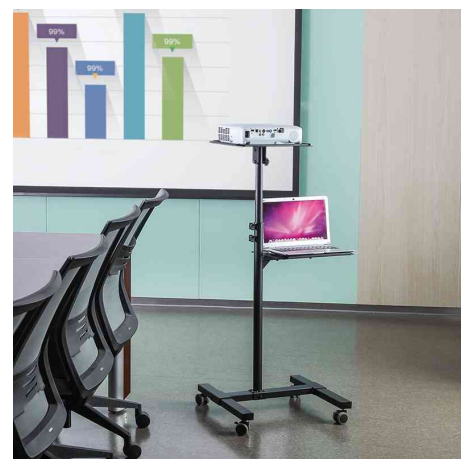

LogiLink®

Chariot de projection multimédia en acier, 2 plateaux réglables individuellement en hauteur

- grâce aux 2 surfaces de travail réglables individuellement en hauteur, particulièrement indiqué pour les projecteurs/LCD et Notebooks
- facile à déplacer
- 4 roues pivotantes, dont 2 à frein
- hauteur réglable individuellement de 950 à 1.450 mm
- molette de serrage pour une position sûre à toutes les hauteurs
- arrêt de sécurité pour éviter que les appareils ne glissent
- surfaces de travail inclinables
- 2 surfaces de travail avec une capacité de charge de 10 kg chacune
- dimensions des surfaces de travail: (L)350 x (P)300 mm

Exemples d'utilisation:

- adapté pour les centres de conférence, hôtels, salles de réunion et de conseil, salles de formation et showrooms

Chariot de projection multimédia en acier, 2 plateaux réglables en hauteur

Chariot de projection multimédia en acier, surfaces de travail inclinables

Visuel de référence: montre le produit en utilisation

Vue détaillée: roues pivotantes

Vue détaillée: molette de serrage

Vue détaillée: surface de travail

Produit	Modèle	Capacité de charge	Surface de rangement	Couleur	Numéro de fabricant	Code
Chariot de projection multimédia, 2 niveaux hauteur réglable		10 kg	2	anthracite	BP0069	11116499