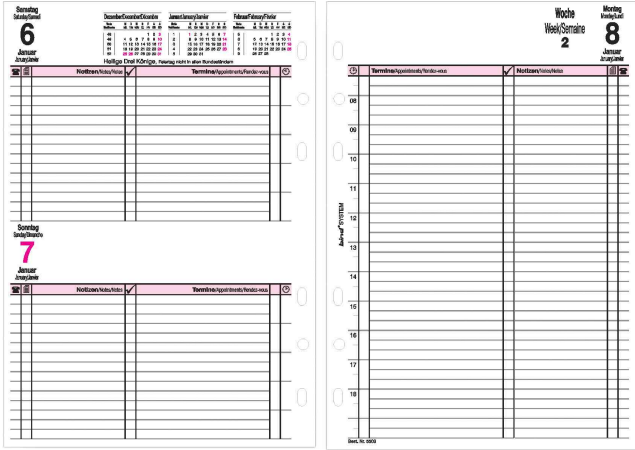

# binel® Calendriers 2025, A5

- format: A5 (149 x 210 mm)
- aperçus de mois inclus
- couleur d'impression: noir / gris/ rose
- 3 langues: allemand / anglais / français
- adapté au modèle 15501 / T3 / T301// T5 / T55 / T501

calendrier journalier: 1 jour / page  
calendrier semainier: 1 semaine / 2 pages

Calendrier 2025, 1 jour / 1 page

Calendrier 2025, 1 semaine / 2 pages

Produit	Modèle	Calendrier	Format	Couleur	Numéro de fabricant	Code
Calendrier 2025 pour agenda bind	2025	journalier semainier	A5 A5		B550325 B250825	59448036 59448035