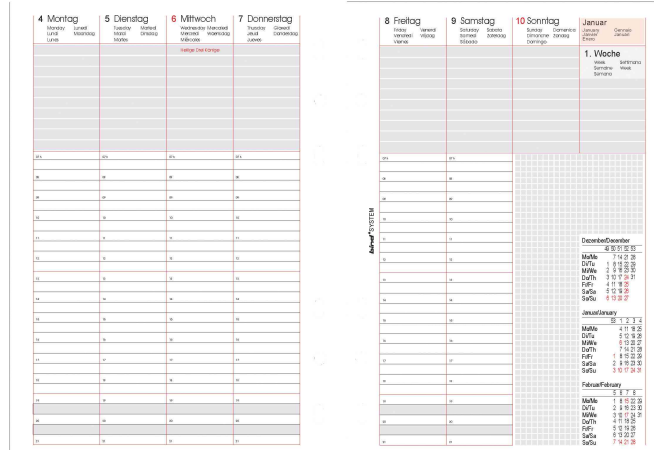

# binel® Calendriers 2025, A5

- format: A5 (149 x 210 mm)
- aperçus de mois inclus
- couleur d'impression: noir / gris/ rose
- 3 langues: allemand / anglais / français
- adapté au modèle 15501 / T3 / T301// T5 / T55 / T501

calendrier journalier: 1 jour / page  
calendrier semainier: 1 semaine / 2 pages

Calendrier 2025, 1 jour / 1 page

Calendrier 2025, 1 semaine / 2 pages

Produit	Modèle	Calendrier	Format	Couleur	Numéro de fabricant	Code
Calendrier 2025 pour agenda bind	2025	journalier semainier	A5 A5		B550325 B250825	59448036 59448035